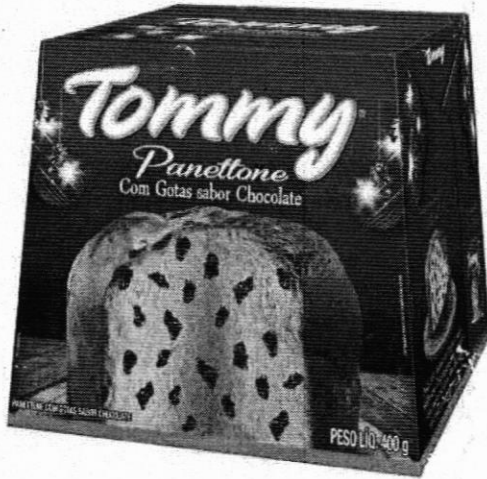

GANHE 5% OFF HOJE NA PRIMEIRA COMPRA

APLICAR DESCONTO

Digite o produto ou marca

WhatsApp (16) 99313-0655 (https://api.whatsapp.com/send?l=pt_br&phone=5516993130655)

Cadastre-se ou Entre (/panetone-tommy-cgotas-de-chocolate-kg/p)

Departamentos Início (/) > Natal (/natal/) > Panetone (/natal/panetone/)

Balões

Lembretines

Descartáveis

Cursos

Panetone com Gotas de Chocolate 400g - Tommy Un

Tommy (/tommy/)

Cód: 88064

0 avaliações

R$ 11,39

à vista no boleto (5% de desconto)

R$ 11,99 no cartão

- 1 +

COMPRAR

Compra Segura

Calcule o frete: Digite o CEP

SIMULAR

(http://www.doceefesta.com.br/panetone-tommy-cgotas-de-chocolate-kg/p) u=http://www.doceefesta.com.br/panetone-tommy-cgotas-de-chocolate-kg/p) tommy tommy20%20Tommy%20Un&t cgotasgotasgotas tommy de de de cgotas chocolatechocolate kg/p)400g kg/p)chocolate kg/p) Tommy Un&url=http://www.doceefesta.com tommy-cgotas-de-chocolate-kg/p)

(/io.convertiez.com.br/m/doceefesta/shop/products/images/6501/large/panetone-tommy-cgotas-de-chocolate-kg_6037.jpg)

Quem comprou, comprou também

(/panetone-di-lucca-santa-edwiges-cfrutas-kg/p) Panetone Di Lucca Com Frutas Santa Edwiges 400g (/paneton...

No boleto por: R$ 8,07

R$ 8,49 no cartão

Avaliação dos clientes

0

Escrever a primeira avaliação (/panetone-tommy-cgotas-de-chocolate-kg/p)

FAÇA SUA AVALIAÇÃO (/PANETONE-TOMMY-CGOTAS-DE-CHOCOLATE-KG/P#TAB-ADD-RATING)

RECEBA EM SEU E-MAIL NOSSAS NOVIDADES E OFERTAS EXCLUSIVAS

Seu nome

Seu e-mail

Cadastrar

Novidades do Instagram (https://www.instagram.com/doceefesta/)