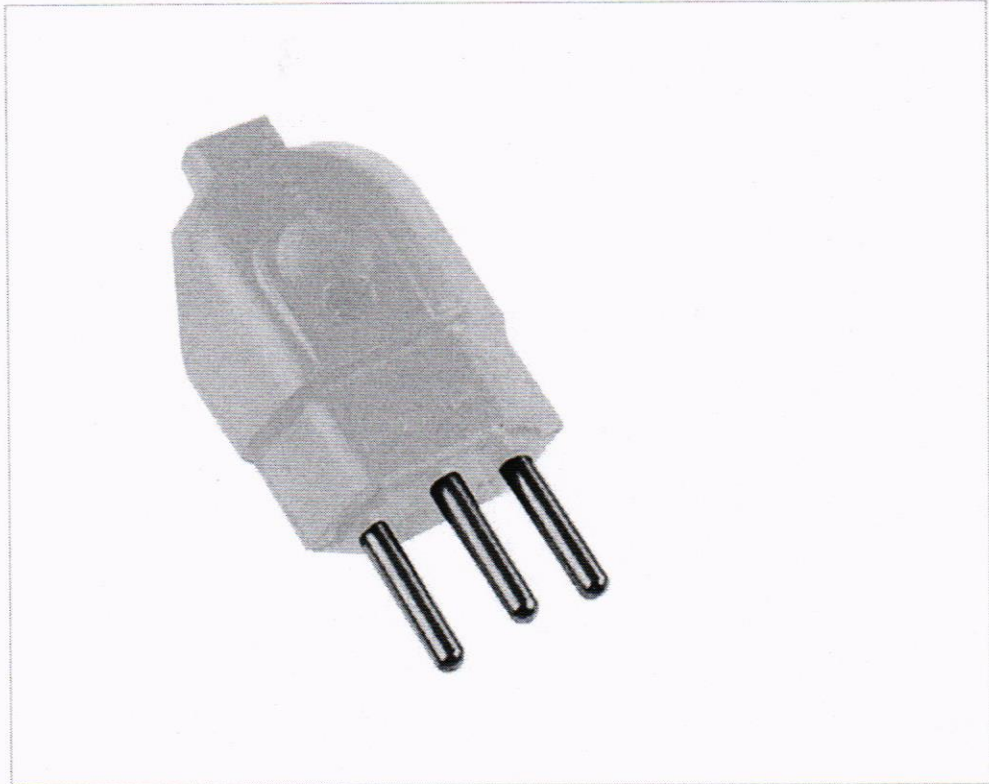

Canais de Atendimento

Olá, o que você procura?

Departamentos

Kits Mundomax

Monte Seu Kit
(/monte-seu-kit)

Instrumentos

Som Profissional

Vendas Corporativas
(/corporativo)

Melhores Ofertas
(/best-offers)

Showroom
(/busca/?q=showroom)

Realize suas compras com: **2 CARTÕES DE CRÉDITO** ou **BOLETO + CARTÃO DE CRÉDITO**

Página Inicial (/) \ Materiais Elétricos (/materiais-eletricos) \ Utilidades (/materiais-eletricos/utilidades) \ Plugues e Adaptadores de Tomadas (/materiais-eletricos/utilidades/plugues-e-adaptadores-de-tomadas)

VEJA + TRAMONTINA (/marcas/TRAMONTINA)

Pino AC Macho 2P+T 10A TRIPOLAR Branco TRAMONTINA

TRAMONTINA (/marcas/TRAMONTINA)

Referência: 58488
Disponibilidade: EM ESTOQUE
Condição: Novo

[0 avaliações](#)

R$ 3,90

1x de R$ 3,63 sem juros
[ver parcelas](#)

R$ 3,63

no boleto à vista ou pix (7% de desconto)

COMPRAR JUNTO