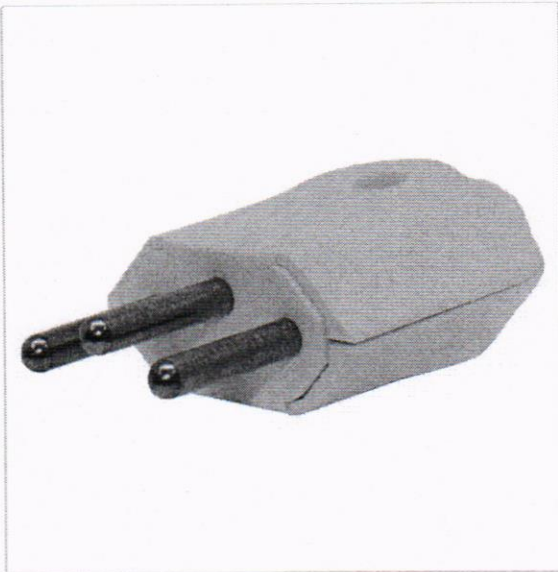

Primeira compra? receba 5% de desconto!*

1287

Atendimento Minha Conta Nossas Lojas Rastreamento
Pesquise aqui e receba em casa ou retire na loja...
Compre por Departamento Compre por Ambientes Lâmpadas LED Interruptores e Tomadas Promoções

PLUG 2P+T 10A MACHO BRANCO PEZZI

0 de 5 (0)

SKU 55667

Mais info do produto

R$6,47

à vista no boleto (1 Dia Útil)

Desconto exclusivo para compras online

R$6,60

10 x de R$ 0,84 com juros no Cartão de Crédito

Total Segurança na sua entrega*

Atendimento

Atividade de Ar

Cartão-Rede e Teste

Garantia

FRETE E PRAZO saiba +
Norte e Nordeste - a partir de 7 dias úteis
Centro-Oeste - a partir de 5 dias úteis
Sul-Sudeste - a partir de 3 dias úteis
São Paulo e Região - a partir de 3 dias úteis
Curitiba e Região - a partir de 4 horas úteis ***

NÃO PERCA essa oferta e escolha a quantidade!

Quantidade - 1 +

Informações do Produto

Table with 2 columns: Attribute (Tensão Elétrica, Cor, Corrente Elétrica, Modelo, Produto, Quantidade de Pólos, Tipo) and Value (Bivolt, Branco, 10A, 1156-1, Plug 2 Pólos + Terra, 2 Pólos, Macho)

Pergunte e veja opiniões de quem já comprou

A Trustvox certifica que a nota média da loja é:

4.8/5
NOTA DA LOJA

Baseado em 636 avaliações

Esta loja se preocupa tanto com você consumidor que contratou uma empresa independente para auditar as avaliações da loja. Legal, né? :)

Avaliações reais, auditadas por TRUSTVOX

Perguntas e respostas

Você tem alguma pergunta?

Escreva uma pergunta...

Perguntar

Central de Atendimento Eletrorastro

Mais informações