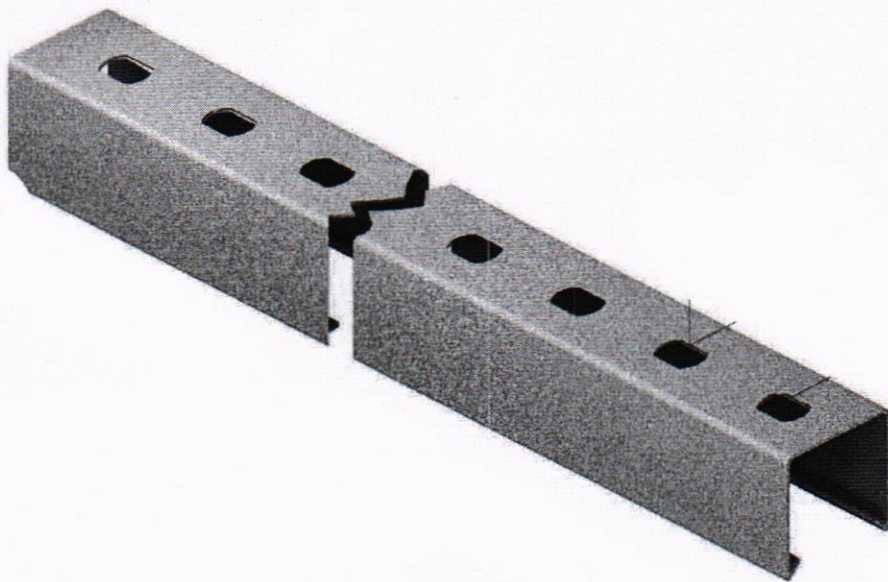

Q MINHA CONTA (0)

Buscar...

SEGURANÇA ▾ INFORMÁTICA / TELEFONIA / TV ▾ INFRAESTRUTURA ▾ PRODUTO INDUSTRIAL ▾

HOME > INFRAESTRUTURA > TUBOS E ELETRODUTOS > ELETROCALHAS E PERFILADOS

PERFILADO PERFURADO 38X38MM COM 6 METROS CH.18 - CALHAS KENNEDY

Kennedy

CH 18

★★★★ 0 avaliações

R$ 160,20

3X de R$ 53,40 (Sem Juros)
CALHAS E ELETRODUTOS

<https://www.santil.com.br/produto/perfilado-perfurado-38x38mm-com-6-metros-ch18-calhas-kennedy/2730519/>