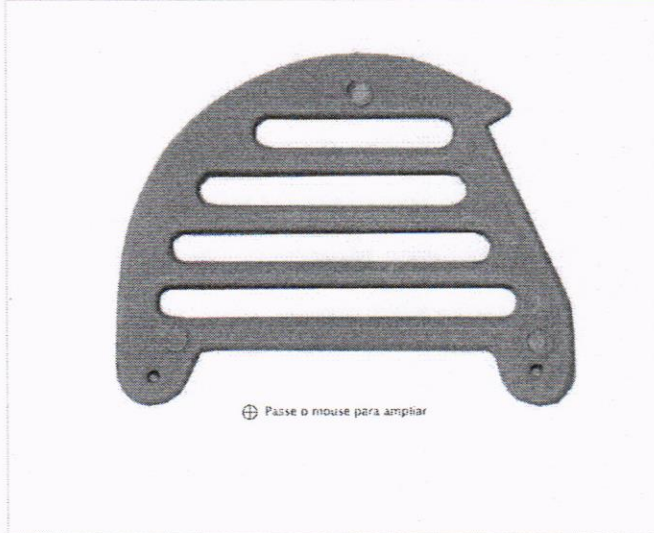

Passarinheira Plástica para Telha Romana Cinza Embalagem com 100 unidades - Gerplast

Cod. do Produto: 14079

Passar o mouse para ampliar

(Clique na imagem para ampliar)

R$ 19,83

Mais formas de pagamento

1x de R$ 19,83 no cartão de crédito

R$ 19,24 à vista no boleto ou pix (3% Desconto) Economize R$ 0,59

Selecione a Opção:

☐ ☐

19,83/100

0,19,7m

Garantia: 3 Meses

QUANTIDADE:

- 1 +

COMPRAR

Calcule Frete e Prazo

Digite seu CEP

Calcular Frete

Descrição do Produto

Passarinheira Plástica para Telha Romana

Produto ecologicamente correto a passarinheira para telhado resolve seu problema sem afetar os passarinhos. Desenvolvido pela Gerplast a passarinheira é versátil e eficaz, produzido em polipropileno material reciclado de qualidade garantindo a durabilidade do produto.

Seu diferencial é a facilidade de utilização, sendo que não é necessário tirar a telha do lugar e não requer mão de obra especializada, bem como a garantia de resultado.

Cor: Cinza

Embalagem: 100 unidades

Marca: Gerplast

Romana Cinza

Garantia

3 Meses

Avaliações dos Clientes

Esse produto ainda não teve avaliações.

Se você já comprou, ajude outros compradores. Seja a primeira pessoa a fazer uma avaliação!

Frete Grátis

VER REGULAMENTO

Em até

3X SEM JUROS

Parcela mínima R$ 10,00

GANHE R$ 10,00 de DESCONTO

CONFIRME O REGULAMENTO

Nome: _____

Email: _____

Cadastrar

Braço do Norte - SC

Central de Atendimento

Institucional

Dúvidas

Compras

- Quem Somos

- Troca, Devolução, Garantia

- Meus Pedidos

(48) 3658-3714

(48) 36583714

- Política de Privacidade

- Como Comprar

- Minha Conta

vendas@atacarejonet.com.br

- Política de Entrega

Fale conosco, nós estamos online!