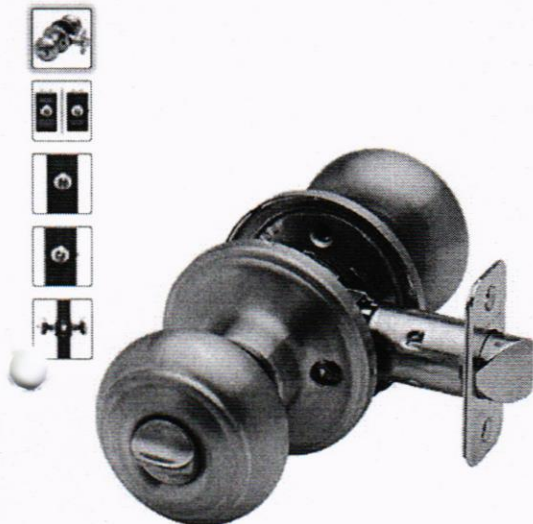

.com.br

Olá
Selecione o endereço

Ferramentas e Materiais de Construção ▾

Olá, Faça seu login
Contas e Listas ▾

Devoluções
e Pedidos 0

Todos Venda na Amazon Prime ▾ Mais Vendidos Livros

Esquenta Black Friday

Ferramentas e Construção Mais Vendidos Ofertas Ferramentas Elétricas Ferramentas Manuais Ferragens Proteção e Segurança Elétrica Iluminação

Esquenta Black Friday Aproveite novas ofertas antecipadas

Ferramentas e Materiais de Construção › Ferragens › Fechaduras e Ferragens para Porta

Passa o mouse para ampliar a imagem

Copper Creek CK2030SS Maçaneta colonial, cetim inoxidável

Marca: Copper Creek

160 avaliações de clientes

Economize 13% Menor preço dos últimos 30 dias

De: R$136,87

Por: **R$119,11**

Você economiza: R$17,76 (13%)

Em até 3x R$ 39,71 sem juros Ver parcelas disponíveis

Transação segura

Enviado pela Amazon

Política de devolução

Estilo: **Privacidade**

Entrada

Passagem

Privacidade

Universal

Cor: **Aço inoxidável acetinado**

Estilo Privacidade

Cor Aço inoxidável acetinado

Tipo de cabo Maçaneta

Tipo de metal Cobre

Material do cabo Cobre

Sobre este item

- Maçaneta de privacidade ANSI grau 3
- Função de bloqueio de privacidade: ideal apenas para uso no quarto e no banheiro.
- Botão de liberação de privacidade externo "Novo": opere apenas com moeda ou chave de fenda padrão. Não é necessário chave de privacidade. Não tem um cilindro com chave, não para uso onde a segurança com chave seja necessária.
- Trava ajustável de canto redondo de aço (não adequada para aplicação drive-in). Parafusos niquelados.
- Garantia vitalícia limitada e garantia de acabamento de 5 anos

R$119,11

Entrega com Frete GRÁTIS:
Quarta-feira, 17 de Nov no seu primeiro pedido.

Entrega mais rápida: **Terça-feira, 16 de Nov**
Se pedir dentro de 7 h e 11 min

Selecione o endereço

Em estoque.

Quantidade: 1 ▾

Adicionar ao carrinho

Comprar agora

Transação segura

Enviado por Amazon.com.br
Vendido por Amazon.com.br

O pedido por 1 clique não está disponível para este item.

☐ Comprar este item como presente

Adicionar à Lista

Compartilhar

Tem para vender?

Venda na Amazon

Veja mais produtos da Loja de Compras Internacionais
Encontre milhares de produtos internacionais como este em