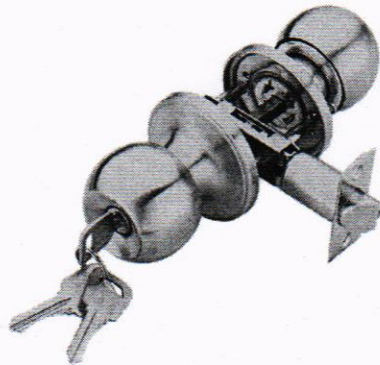

busque aqui seu produto

Informe seu CEP

para empresas oferta do dia vote na gente baixe o app receba hoje produtos internacionais marcas próprias americanas social

página inicial > automotivo > autopeças > maçanetas e fechaduras

favoritar compartilhar

produto internacional

Casa Maçaneta Da Porta Redonda Maçaneta Da Porta Fechadura Da Porta De Entrada Com Chaves

★★★★★

Descrição do produto: Estrutura de transmissão de aço inoxidável com aparência elegante e moderna Construção durável, toda em metal, maçaneta da porta com trava interna para quartos e banheiros em níquel acetinado Núcleo de bloqueio...

mais informações

conheça as regras sobre o Americanas Mundo

R$ 149,95 52%

R$ 70,48 **á**-mundo no cartão de crédito

♥-EB R$ 70,48 em até 14x sem juros no cartão Americanas

mais formas de pagamento

calcular frete e prazo

digite o CEP

ok

entenda o prazo do americanas mundo

quantidade : 1 unidade [alterar](#)

comprar

comprar com **AME**

Este produto é vendido e entregue por **MagiDeal**. A Americanas garante a sua compra, do pedido à entrega.

á-mundo Produto Internacional

Produtos do mundo todo com entrega para todo o Brasil [saiba mais](#)

quem viu este produto, viu também

50.000 Horas Vida Útil 20 LED Luz Led Fixação 3M SMART LED 350mm a Bateria ... ★★★★★ R$ 140,06 em 1x no cartão de crédito	Encolhedor Molas Universal Adaptavel Em Veiculo Pass... ★★★★★ R$ 103,54 em 1x no cartão de crédito	Fechadura 2600/71 Externa Premium Inox Polido - Aliança ★★★★★ R$ 43,81 em 1x no cartão de crédito	Copper Creek CK2020PB Maçaneta Colonial, Latão... ★★★★★ R$ 185,60 3x de 61,86 s/juros	Kit Fidget Toys Anti-Stress Pop It 39pcs ★★★★★ R$ 93,67 4x de 23,41 s/juros

produtos patrocinados

Par Maçaneta Externa Da Porta Diant Kombi Clipper ★★★★★ R$ 119,51 á-mais em 1x no cartão de crédito	Par Maçaneta Externa Da Porta Fiorino ★★★★★ R$ 100,00 em 1x no cartão de crédito	Par Maçaneta Ext Porta Dir Esq Vw Delivery ★★★★★ R$ 134,45 á-mais em 1x no cartão de crédito	Maçaneta Tampa Caçamba Silverado 97 A 02 (cromada) ★★★★★ R$ 180,14 á-mais em 1x no cartão de crédito	Maçaneta Tampa Caçamba Montana G1 Após 03... ★★★★★ R$ 147,62 em 1x no cartão de crédito

pessoas com o mesmo interesse que o seu, também viram