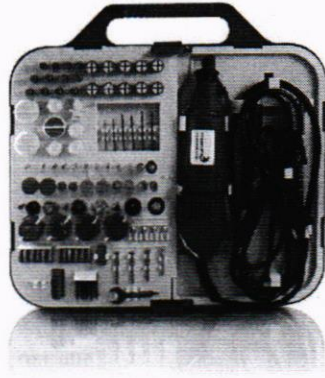

busque aqui seu produto

Informe seu CEP

para empresas oferta do dia volte na gente baixe o app receba hoje produtos internacionais marcas próprias americanas social

página inicial > casa e construção > ferramentas > ferramentas elétricas > retifica

favoritar compartilhar

Kit Mini Retifica 250w com Kit 160 Peças 110V ImportWay

★★★★★

Kit Micro Retifica com Chicote Multiuso 110V 250W 160 Peças 25000 Rpm Importway IWKMR-110 Com o Kit Micro Retifica 160 Peças da Importway você conseguirá efetuar os mais diversos tipos de trabalhos manuais. Suas 160 peças abrem um m...

[mais informações](#)

[política de troca e devolução](#)

R$ 276,99 7%

R$ 260,39

em 1x no **cartão de crédito** com Ame e receba R$ 1,00 de volta

[mais formas de pagamento](#)

calcular frete e prazo

digite o CEP

ok

comprar

comprar com **AME**

Este produto é vendido por [Virtual Gift](#) e entregue por [Americanas](#), que garante a sua compra, do pedido à entrega.

quem viu os mesmos produtos que você, também viu:

Micro Retifica Elétrica 170W Titanium 1/8 C 40 peças... ★★★★★ R$ 178,71 R$ 160,83 em 1x no cartão de crédito	Micro Retifica Profissional 252 Acessorios Gamma G19502 ★★★★★ R$ 456,68 R$ 419,38 em 1x no cartão de crédito	Kit Micro Retifica com 113 Acessórios RT19KA - Black ... ★★★★★ R$ 376,00 R$ 322,50 em 1x no cartão de crédito	Kit micro retifica 150 watts 40 acessórios - GYM150 - ... ★★★★★ R$ 196,70 R$ 123,03 em mais em 1x no cartão de crédito	Kit Mini Retifica / Micro Retifica 163 Acessórios 125... ★★★★★ R$ 269,69 R$ 232,50 em 1x no cartão de crédito

produtos patrocinados

Micro Retifica Dremel 4000 127v Solo F0134000ga000 ★★★★★ R$ 445,66 R$ 414,36 em mais em 1x no cartão de crédito	Mini Retifica Pneumática De 1/4 Pol. Com 16 Peças... ★★★★★ R$ 207,34 R$ 192,82 em 1x no cartão de crédito	Mini Retifica Elétrica sem fio com mini... ★★★★★ R$ 108,60 R$ 128,80 em 1x no cartão de crédito	Micro Retifica Elétrica Bivolt R60 62 Acessorios Sem fio ★★★★★ R$ 218,67 R$ 203,27 em mais em 1x no cartão de crédito	Retifica Pneumatica 1/4. 0.5 HP com Kit SGT-0615K... ★★★★★ R$ 149,00 em mais 2x de 74,50 s/juros

pessoas com o mesmo interesse que o seu, também viram

Refletor Led 100W Holofote Branco Frio Bivolt Prova D'...	Caixa Passagem Pvc 20x20cm Sobrepor - Perlex	Fio Elétrico Flexível 1,5 mm - Rolo Com 50 metros - Inmeto	Lâmpada de Led Bulbo E27 20W 6500K - Galaxy - Bivolt	Luminária Redonda de Embutir Led 18W/6500K...