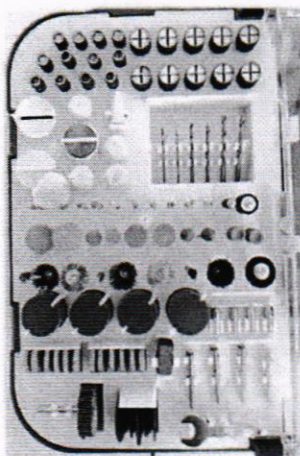

Recém Chegados > No Magalu

Micro Mini Retifica 160 Peças Potente 250w 25000rpm 127v - Importway

Código hfkbg410g8 | [Ver descrição completa](#) | [Importway](#)

★★★★★ [Avaliar produto](#)

Vendido por [Shooping das Tintas](#)
Entregue por

por **R$ 249,90**

em 8x de R$ 31,24 sem juros

[Mais formas de pagamento](#)

Adicionar à sacola

Consultar prazo e valor do frete

00000-000 [Não sei o CEP](#)

Produtos patrocinados

de R$169,00 por
R$148,61 à vista
ou R$ 159,80
5x de R$ 31,96 sem juros

de R$540,97 por
R$513,92 à vista
ou R$ 541,00
10x de R$ 54,10 sem juros

de R$147,00 por
R$147,00 à vista
ou R$ 147,00
4x de R$ 36,75 sem juros

de R$197,00 por
R$137,00 à vista
ou R$ 137,00
4x de R$ 34,25 sem juros

de R$214,00 por
R$107,00 à vista
ou R$ 107,01
3x de R$ 35,67 sem juros

Quem viu este produto, viu estes também

por
R$ 536,00
10x de R$ 53,60 sem juros

de R$ 299,00 por
R$ 201,48 à vista
ou R$ 219,00
7x de R$ 31,29 sem juros

de R$ 299,00 por
R$ 201,48 à vista
ou R$ 219,00
7x de R$ 31,29 sem juros

de R$ 209,80 por
R$ 169,80
5x de R$ 33,96 sem juros