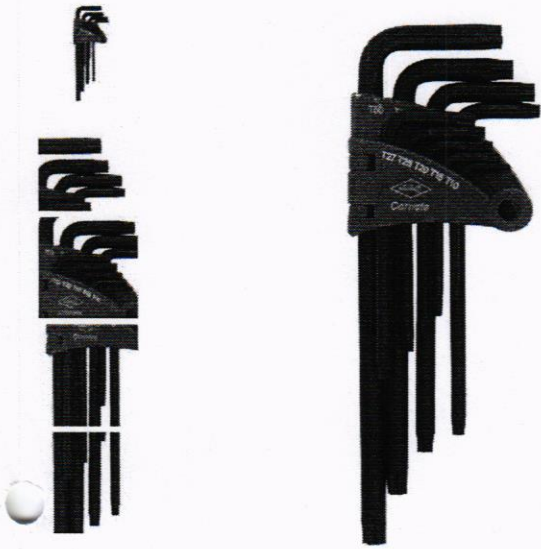

Não perca essa oportunidade  
Ganhe 207 pontos

× RED

CATEGORIAS

Ferramentas Manuais Chave Tork Tipo L Jogo

Jogo de Chave Tork Curta T10 a T50 com Guia 9 Peças - CORNETA-3124051

COD. 1710716 CORNETA

5 stars (Seja o primeiro, avalie este produto!)