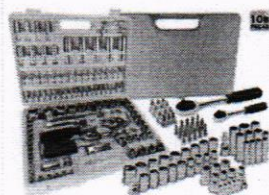

## Outros produtos semelhantes

**R\$348**

12x R\$ 29 sem juros

FULL

Kit Ferramenta Jogo De Soquetes Maleta De Completa

**R\$218**12x R\$ 18<sup>75</sup> sem juros

FULL

Jogo De Soquetes Cachimbos De 1/2 32 Peças Com Chave De