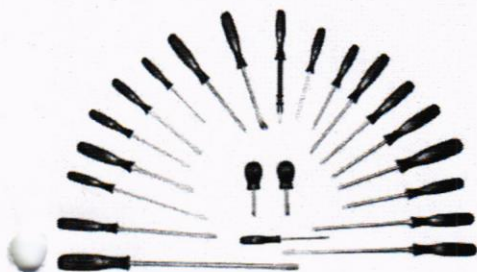

O que você procura hoje?

Informe seu CEP

LOUCURA DO DIA

Baixe o APP Cartão Shoptime Marcas exclusivas Aqui tem Cupom Casa com Estilo Black Friday TV Shoptime Mais Vendidos

Página Inicial > Casa E Construção > Ferramentas > Ferramentas Manuais > Chaves > Chave Phillips

FAVORITAR COMPARTILHAR

Chave De Fenda + Chave Phillips Jogo 22 Peças Western

★★★★★

Chave De Fenda + Chave Phillips Jogo 22 Peças Western Kit chaves de fenda e phillips com 22 peças, completo. Composto por aço carbono e polipropileno. Ideal para ser introduzida na fenda de um parafuso (tipo fenda ou phillips) para ...

Mais informações

Política de troca e devolução

R$ 99,99 10%

R$ 89,99

em 1x no cartão de crédito e recebe R$ 0,90 (1% de volta)

R$ 89,99 (10% de desconto) em 1x no cartão Shoptime com Ame e recebe R$ 0,90 (1% de volta)

Mais formas de pagamento

calcular frete e prazo

digite o CEP OK

COMPRAR

COMPRAR COM ame

Este produto é vendido e entregue por Olist. O Shoptime garante a sua compra, do pedido à entrega.

Destaque da categoria

Chave phillips com ponta imantada 5x150mm Novipro R$ 12,99 R$ 12,38 em 1x no cartão de crédito	Chave Phillips 1/4x1.1/2 Ponta Preta Crv Beltools R$ 16,48 R$ 15,74 em 1x no cartão de crédito	Chave Phillips crv 3/16 x 6 Brasfort Infelizmente não temos esse produto em estoque	Chave Phillips 3/16x4 Aço Com Cabo De Pvc Eda 9ui R$ 5,48 R$ 5,26 em 1x no cartão de crédito	Chave Phillips Cotoco 1/8"x1.1/2" Gedore 036406 R$ 10,11 R$ 9,70 em 1x no cartão de crédito

Destaque da categoria

Kit Jogo Chave Catraca Reversível + Jogo De Soquet... ★★★★★ R$ 42,98 R$ 41,18 em 1x no cartão de crédito	Kit Completo De Chave Catraca Com Torque... R$ 44,17 R$ 42,40 em 1x no cartão de crédito	Chave De Roda Cruz 17x19x21x23 Eda R$ 54,99 R$ 49,41 em 1x no cartão de crédito	Chave Phillips 3/16X14 Gedore 036314 R$ 9,89 R$ 8,90 em 1x no cartão de crédito	Jogo De Soquetes De 1/2 Pol. 19 Peças Titanium Cromo... R$ 136,59 R$ 128,33 em 1x no cartão de crédito