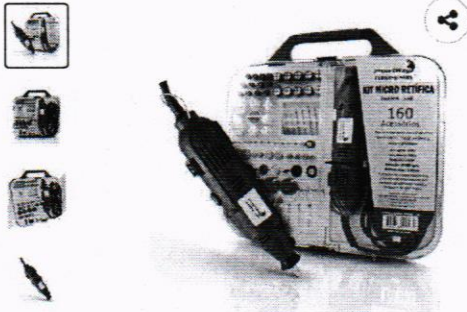

★★★★★ (0 avaliações)

Vendido e entregue por Olist

Frete Grátis Brasil

Mini Retifica 250w Kit 160 Peças 110V IWKMR-110 ImportWay

(Cod. Item 1500658519) Outros produtos IMPORT WAY

R$ 221,90

ou até 7x de R$31,70 sem juros ver parcelamento

Comprar

R$ 221,90

à vista no Cartão Ponto ou 7x de R$ 31,70 sem juros. Peça já o seu

Calcule o frete e prazo de entrega

Mais opções de compra deste produto

Vendido por DC Importação e entregue por Ponto

R$ 319,80

Ver mais opções

WhatsApp

Quer receber ofertas de produtos semelhantes a esse em seu WhatsApp? Preencha seu número no campo abaixo.

BR (+55) (xx) xxxxx-xxxx

Enviar

☐ Eu aceito receber informações via WhatsApp

Descrição do produto

A Mini Retifica Importway IWKMR 110 é ideal para trabalhos em madeira, metal, cerâmica, vidro e plástico. Seu tamanho e corpo ergonômico tornam possível um fácil manuseio em lugares de difícil acesso.

Diversos acessórios para furar, afiar, cortar, polir, entalhar, esmerilhar, gravar, limpar, dar acabamento, etc... Em diversos materiais como madeira, vidros, plásticos, ferro, etc

Características

Modelo IWKMR 110
Marca Importway
Voltagem 110V

Especificações Técnicas

Frequência 50/60Hz
Potência 250w
Rotação 25000min.
Regulagem de velocidade entre 10.000 32.000 RPM
Rotação sem Carga Tornando mais Potente.
Acompanha 160 acessórios

Garantia

3 meses de garantia conforme certificado de garantia junto a nota fiscal

Informações de Acordo com o Fabricante

Contato IMPORT WAY

Tire suas dúvidas sobre o produto

Ainda não há perguntas sobre este produto.

Informações importantes:

- Preços e condições de pagamento válidos somente para compras no site www.pontofrio.com.br ou pelo Televentas 4002-3050.
- Em caso de divergência de preços, o valor final considerado será o do Carrinho de Compras.
- Imagens meramente ilustrativas.