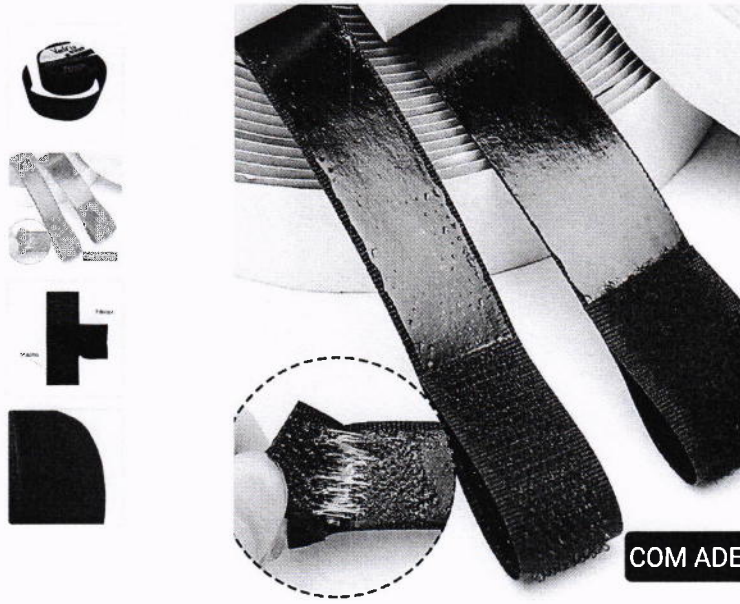

O que você procura?

1942

Fita Auto Adesiva 50mm Fêmea com Adesivo - Velfix

44139

[0 OPINIÕES](#)

R$ 8,50

ou 8x de R$ 1,06 Sem juros

[Mais informações](#)

Comprar

FRETE GRÁTIS

00000-000

Calcular

Descrição Geral

Fita Auto Adesiva 50mm Fêmea Standard - Velfix

Vendido Por Metro

Largura: 50mm

Cor: Preto

Fêmea

Tipo de Fita Auto Adesiva: Com Adesivo

Forma: Linear

Utilizado para: