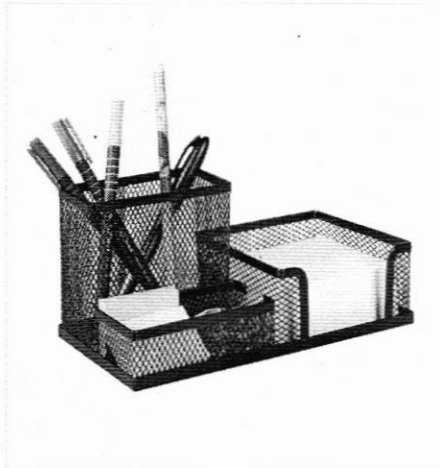

Organizador de Mesa de Metal

DESTAQUE

Na compra desse produto ganhe 3 Pontos

R$ 16,11

R$ 16,11 à vista com desconto

Cores disponíveis

1

COMPRAR

CEP:

CALCULAR

Descrição Geral

Formas de Pagamento

Comentários

ORGANIZADOR DE MESA DE METAL

Possui três divisões para lápis, clips e pequenos objetos e rascunhos. De ferro, o organizador de mesa é resistente e atende as principais necessidades de quem quer manter tudo no lugar.

DICA EU ORGANIZO

A organização da mesa do escritório ou do home-office é fator primordial para o ganho de tempo na execução de qualquer trabalho. Faça uma limpa em papéis, cadernos e itens que não usa mais e só deixe em cima da mesa aquilo que é de uso diário e essencial para a sua rotina de trabalho. Em um organizador de mesa, por exemplo, deve conter canetas, lápis preto, borracha, cliques e um bloco de notas para pequenos recados.

ESPECIFICAÇÕES

Material: Metal

Cor: Cinza / Preto

Tamanho: 10cm X 20cm X 10cm

Peso: 500gr

PRODUTOS RELACIONADOS