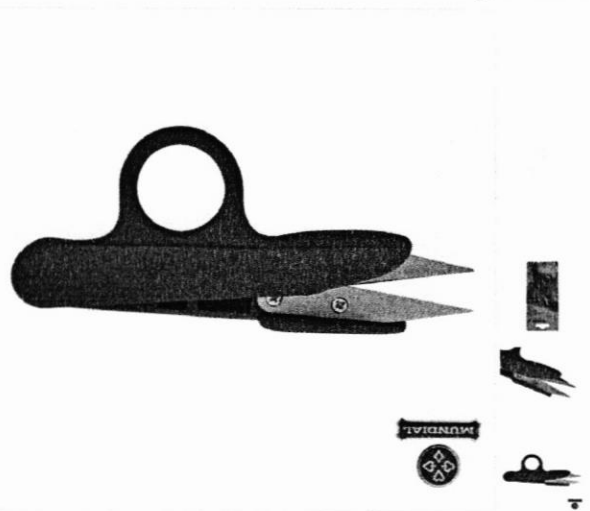

VOCE VAI SE INTERESSAR