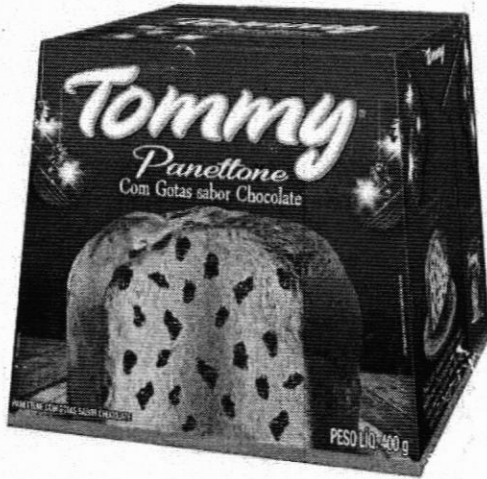

GANHE 5% OFF HOJE NA PRIMEIRA COMPRA

APLICAR DESCONTO

Digite o produto ou marca

WhatsApp (16) 99313-0655 (https://api.whatsapp.com/send?l=pt_br&phone=5516993130655)

Cadastre-se ou Entre (/panetone-tommy-cgotas-de-chocolate-kg/p)

Departamentos Início (/) > Natal (/natal/) > Panetone (/natal/panetone/)

Balões

Lembretines

Descartáveis

Cursos

Panetone com Gotas de Chocolate 400g - Tommy Un

Tommy (/tommy/)

Cód: 88064

0 avaliações

R$ 11,39

à vista no boleto (5% de desconto)

R$ 11,99 no cartão

- 1 +

COMPRAR

Compra Segura

Calcule o frete: Digite o CEP

SIMULAR

(http://www.doceefesta.com.br/panetone-tommy-cgotas-de-chocolate-kg/p) u=http://www.doceefesta.com.br/panetone-tommy-cgotas-de-chocolate-kg/p) tommy tommy20%20Tommy%20Un&t cgotasgotasgotas tommy- de- de- cgotas- chocolatechocolate- kg/p)400g kg/p)chocolate- kg/p) Tommy Un&url=http://www.doceefesta.com tommy- cgotas- de- chocolate- kg/p)

(/io.convertiez.com.br/m/doceefesta/shop/products/images/6501/large/panetone-tommy-cgotas-de-chocolate-kg_6037.jpg)

Quem comprou, comprou também

(/panetone-di-lucca-santa-edwiges-efrutas-kg/p) Panetone Di Lucca Com Frutas Santa Edwiges 400g (/paneton...

No boleto por: R$ 8,07

R$ 8,49 no cartão

Avaliação dos clientes

0

Escrever a primeira avaliação (/panetone-tommy-cgotas-de-chocolate-kg/p)

FAÇA SUA AVALIAÇÃO (/PANETONE-TOMMY-CGOTAS-DE-CHOCOLATE-KG/P#TAB-ADD-RATING)

RECEBA EM SEU E-MAIL NOSSAS NOVIDADES E OFERTAS EXCLUSIVAS

Seu nome

Seu e-mail

Cadastrar

Novidades do Instagram (https://www.instagram.com/doceefesta/)