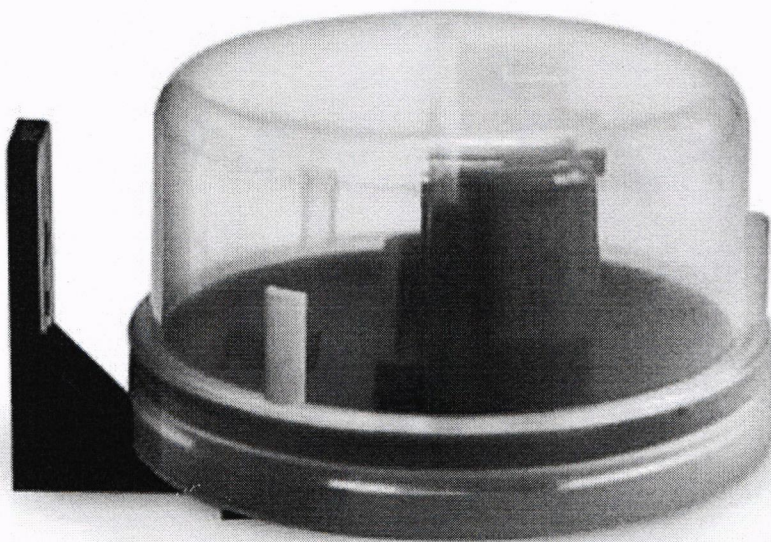

LISTA DE DESEJOS

0 item(s)

<http://www.butiquedaconstrucao.com.br/profile#wishlists>

CARRINHO

0 item(s)

<http://www.butiquedaconstrucao.com.br/cart>

Digite o que procura

[Home](http://www.butiquedaconstrucao.com.br/) (<http://www.butiquedaconstrucao.com.br/>)[Elétrica](http://www.butiquedaconstrucao.com.br/categoria/eletrica) (<http://www.butiquedaconstrucao.com.br/categoria/eletrica>)[Iluminação](http://www.butiquedaconstrucao.com.br/categoria/eletrica-iluminacao) (<http://www.butiquedaconstrucao.com.br/categoria/eletrica-iluminacao>)[Acessórios Para Iluminação](http://www.butiquedaconstrucao.com.br/categoria/eletrica-iluminacao-acessorios-para-iluminacao) (<http://www.butiquedaconstrucao.com.br/categoria/eletrica-iluminacao-acessorios-para-iluminacao>)**RELÉ FOTOCÉLULA COM TIMER AJUSTÁVEL FR50 - FLC****Código do Produto**