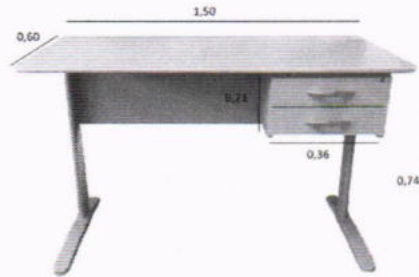

Busca no Magalu

Busca no Magalu

Novo Santa Barbara - 85250-000

Todos os departamentos Clientes do Dia Estádios Móveis Fibroautomáticas TV e Vídeo Infanteria Saúde Roupas e Supercor Cartão Magalu

Mesa de Escritório Slim 1,50 x 0,60 com 2 Gavetas Cinza - Lunasa

★★★★★ Avaliar produto

Vendido e entregue por **Maiart**

R$ 799,00

R$ 617,78

no PIX (8% de desconto)

ou 10x de R$ 67,15 sem juros

Cartão de crédito

sem juros

R$ 671,90

10x R$ 67,15

ADICIONAR À SACOLA

Saiba mais

NOVA SANTA BARBARA, PR - 86250-000

alterar

Receba em até 7 dias úteis

Após o pagamento confirmado

R$ 102,22

Informações do Produto

Mesa de Escritório Slim 1,50 x 0,60 com 2 Gavetas Cinza

Informações complementares Cor

Cinza

Denunciar Anúncio

Mesas para Escritório

Mesa de Escritório Slim 1,50 x 0,60 com 2 G... R$ 617,78 à vista

ADICIONAR À SACOLA

[Voltar ao topo](#)

[Descrição Completa](#)

[Avaliação dos Clientes](#)

[Formas de Pagamento](#)