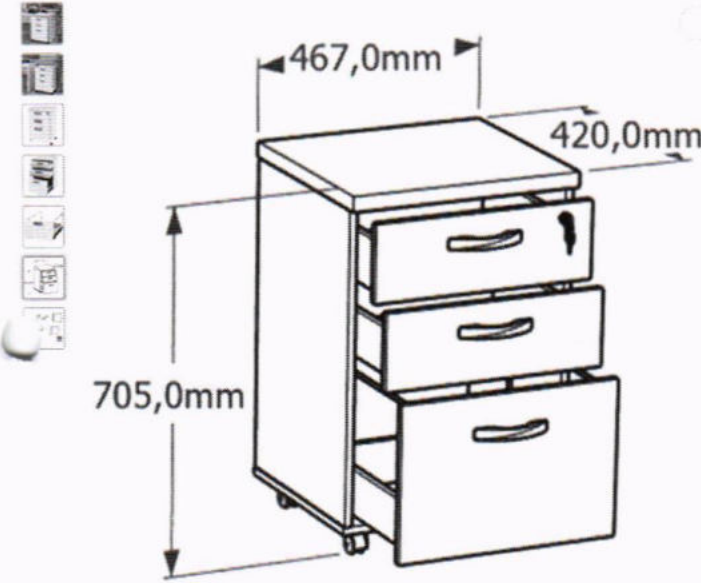

Saldão do Cliente Confira todas as ofertas

Clientes que visualizaram este item também visualizaram

Gaveteiro Texas 2 Gavetas e 1 Gaveta Branco - única R$269⁹⁹ 38

Gaveteiro Cubic 3 Gavetas c/rodinhas - Chumbo - Caemmun R$339⁹⁰ 13

Gaveteiro Volante 2 Gavetas e 1 Gaveta para Pastas Kugv43 Kuadra Espresso Móveis Preto Onix R$338⁹⁵ 24

Passa o mouse para ampliar a imagem

Gaveteiro Volante para Escritório 2 Gavetas + Gaveta Para Pasta (Branco)

Marca: Genérico 18 avaliações de clientes

R$372⁶⁵

Entrega R$64: 21 - 23 de Setembro. Ver detalhes

Selecione o endereço

Em estoque.

Quantidade: 1

Adicionar ao carrinho

Comprar agora

Transação segura

Enviado por NETMOBIL Vendido por NETMOBIL

Adicionar à Lista

Tem para vender? Venda na Amazon

R$372⁶⁵

Compre agora e economize mais 10% na finalização do pedido Termos

Em até 10x R$ 37,31 sem juros Ver parcelas disponíveis

Pagamentos e Segurança Política de devolução

Cor: Branco

Detalhes do produto

Cor Branco Marca Genérico Dimensões do produto 42D x 40W x 70H centímetros

Mesa para Computador Gamer Madesa 9409 - Preto/vermelho R$329,99

Patrocinado

Compre com

Preço total: R$ 835,67 Adicionar os três ao carrinho

Estes itens são enviados e vendidos por vendedores diferentes. Ver detalhes

- Este item: Gaveteiro Volante para Escritório 2 Gavetas + Gaveta Para Pasta (Branco) R$ 372,65
  Lixeira Metal Redondac Ordene Br Prata 8. SL R$ 41,00
  Mesa de Escritório em L Estilo Industrial 1,50mX1,50m Kuadra, Trevala, Preto Ônix/Est.Preta R$ 422,02

Produtos relacionados a este item

Patrocinados

Aparador Buffet Retrô Pés Palito Duas Portas Cantinho do Café Galhardo - Preto - Lo... R$ 251,99

Frigobar Philco 47L Compacto Porta Reversível PFG50P Preto (110) R$ 879,90

Multilaser Cadeira De Escritório Executive Cromada - GA197, Preto 544 R$ 538,90

Escrivaninha Mesa para Computador Madesa Alaska 3 Gavetas 1 Porta - Cinza 3 R$ 399,99

Escrivaninha 1 Porta e 3 Gavetas Madesa Chicago 59 Oferta R$ 629,99 R$ 699,99 (-10%)

Balcão Buffet Madesa 7270521 3 Portas Rustic 22 R$ 323,99

Escrivaninha Mesa para Computador Madesa Alaska 3 Gavetas 1 Porta - Branco 15 R$ 399,99

Clientes que visualizaram este item também visualizaram