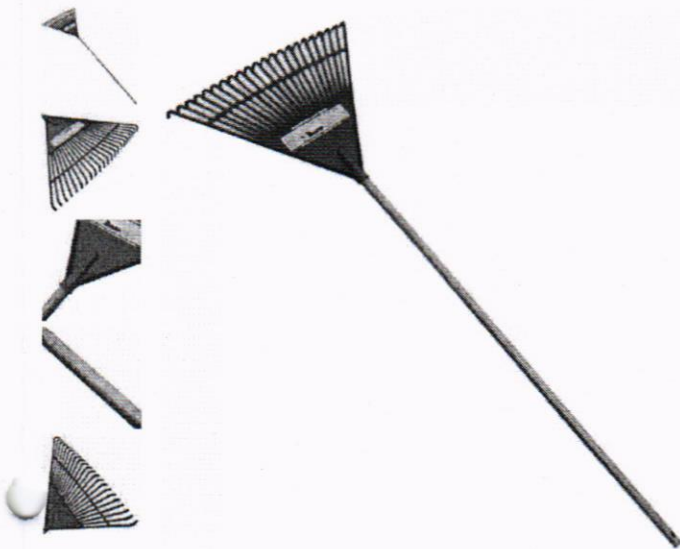

## Complemente sua compra

Deca  
Válvula Descarga Hydra Max 2550 1.1/2" Bege

R\$279.00 PEÇ

Sanifix  
KIT Anel / Parafuso / Tubo De Ligação

R\$39.90 PEÇ

Esteves  
Tubo De Ligação Para Bacia

R\$43.90 PEÇ

Deca  
Tubo De Ligação Para Bacia

R\$104.90 PEÇ

Vassoura Ancinho de Jardim Plástica 151 cm - TRAPP-FJ1011-2930007  
COD. 18230 TRAPP

(Seja o primeiro, avalie este produto)

R\$ 20,99

No boleto bancário (já com 10% de desconto)  
1x de R\$ 20,99 no cartão de crédito (já com 10% de desconto)