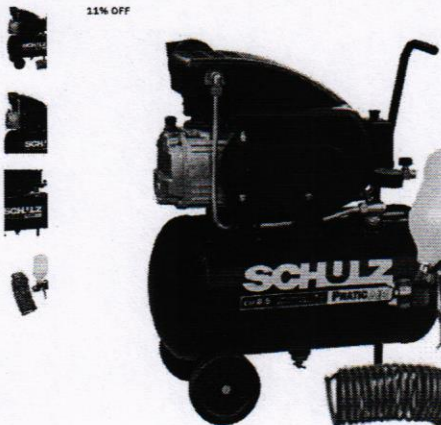

CASA E SOLDA JARDIM

11% OFF

🏠 / Compressores de Ar / Compressor até 10 Pés

☆☆☆☆☆ (Avalie agora!)

COMPRESSOR DE AR 8.5 PÉS 25 LITROS 2HP 110V + ACESSÓRIOS DE PINTURA CSI8.5/25 SCHULZ

Schulz
SKU 91218

De R\$ 1.260,67
Por R\$ 1.125,78