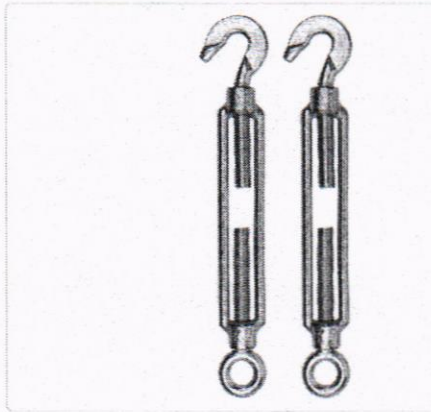

Esticador Cabo Aço Gancho X Olhal Worker

★★★★★ (AVALIE AGORA) 36 UNIDADES VENDIDAS FAVORITAR

Para cabo de aço de ø 6,4"

Marca: ACEROSID

Cód: 103632

R\$ 20,99 à vista

no boleto (já com 10% de desconto)

1X no cartão de crédito (já com 10% de desconto)