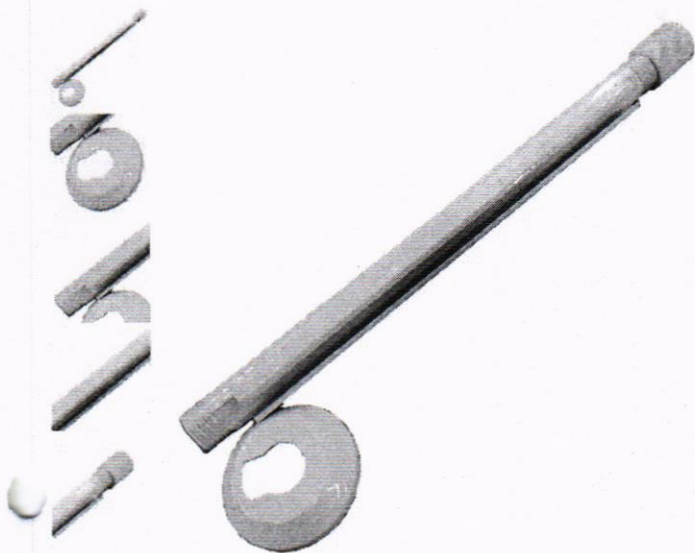

[PESQUISAR NOVAMENTE](#)

O que você procura...

Entre ou Cadastre-se

CATEGORIAS

Para Você E Sua Casa Chuveiros E Duchas Elétricas Acessórios Para Chuveiros

Braço de Chuveiro 40cm Pesado Epóxi Branco - REISAM-900012
COD. 2611760 REISAM