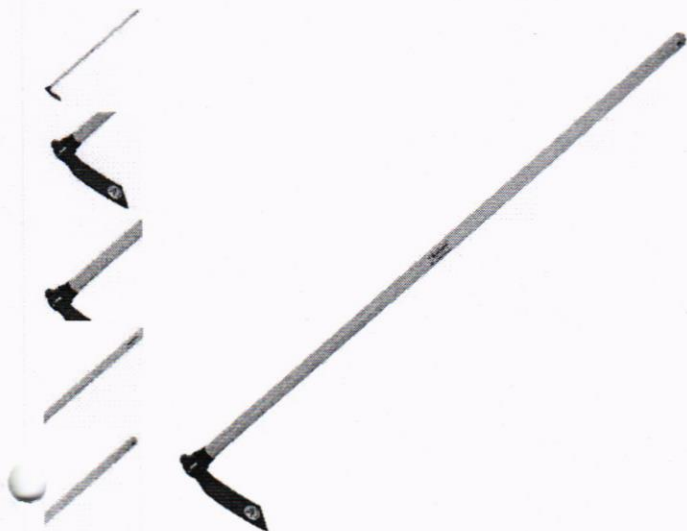

A Enxada Larga Tramontina proporcionando excelente durabilidade do fio, é leve, e por esse motivo deixa o manuseio menos cansativo para o usuário e proporciona maior produtividade. Além disso, garante fixação mais resistente e segura, já que possui sistema de encaixe com bucha plástica, evitando que o cabo volte durante o uso.

Características

A Enxada Larga Tramontina é fabricada em aço carbono especial de alta qualidade, seu corpo é temperado que garante maior resistência, recebe também pintura eletrolítica a pó, garantindo proteção contra oxidação, possui um olho de 38mm de diâmetro.

BAHIA

O que você está procurando?

< Ferramentas para Jardim

★★★★★ (0)

Enxada Larga 2 Libras Com Cabo 130 Cm - Tramontina
(Cód. Item 10596095)

R\$ 69,90

ou até 2x de R\$34,95 sem juros [ver parcelamento](#)

R\$ 69,90

917

CATEGORIAS

 Construção Civil
 Ferramentas Manuais P/ Construção Civil
Enxadão Estreito 2.5 com Cabo de Madeira 130 cm - TRAMONTINA-77272754

COD. 1943849 TRAMONTINA

 ☆☆☆☆☆ (Seja o primeiro, avalie este produto!)
 ♥