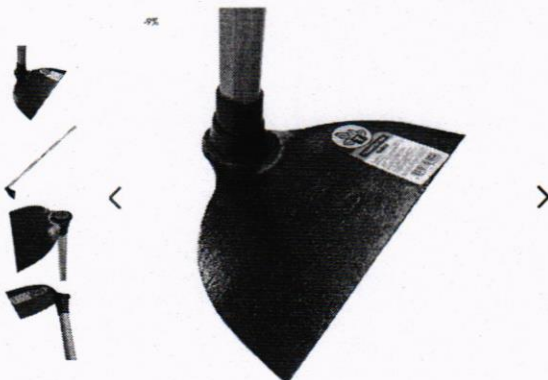

COMPRAS ACIMA DE R$ 150,00 **FRETE GRÁTIS** SÃO PAULO CAPITAL **E PARCELAMENTO EM 10X SEM JUROS**

Enxada Larga Tramontina em Aço 2,0 com Cabo de 120CM

CÓDIGO: 77217794 | [Ver Detalhes](#)

Por: **R$ 29,90** à vista

Ou Em Até 1X de R$29.90 [ver parcelamento](#)

[Tabela de medidas](#)

1 + -

COMPRAR

CALCULE O FRETE

SEU CEP

OK