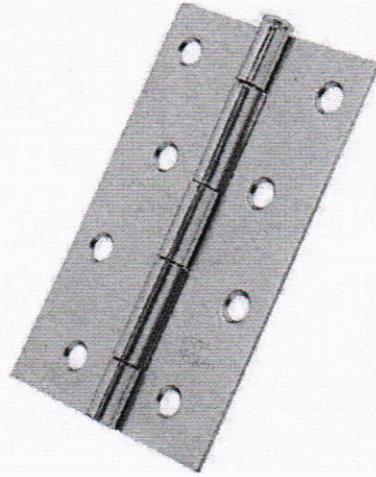

ficha técnica

Casa e Construção > Dobradiças

Dobradiça Porta Janela Ferro Zincado 3.1/2" (kit 3 Peças com Parafuso) - Ferca

Código kccg6j5fgk | [Ver descrição completa](#) | Ferca

900

Vendido por **Hiperfer**
Entregue por