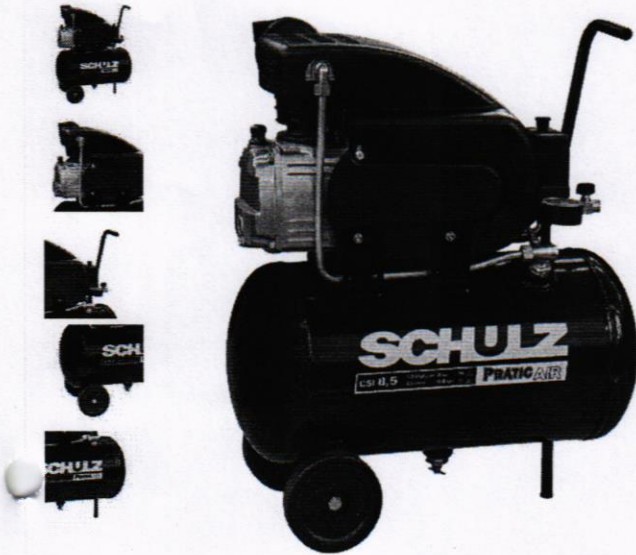

O que você procura...

Entre ou
Cadastre-se

0

CATEGORIAS

Ferramentas Elétricas E Máquinas Compressor De Ar Motocompressor

Motocompressor Pratic Air 8,5 Pés 2 HP 25L Monofásico - SCHULZ-CSI-8525-AIR

COD. 50140 SCHULZ

832

★★★★★ (2 avaliações. Participe!)

Tensão: ☐ 110 Volts ☐ 220 Volts

R$ 869,90

No boleto bancário (já com 10% de desconto)
1x de R$ 869,90 no cartão de crédito (já com 10% de desconto) OU
em até 10x de R$ 96,66

mais formas de pagamento

1   **Comprar**

Ganhe 251 G-points [saiba mais](#)

Programa de afiliados [saiba mais](#)

Entrega **NITRO**

Consultar prazo e valor do frete

CEP

Q

Não sei meu CEP

ex: 12345-789

Compre junto

+

Óleo Lubrificante para Compressor de 1L
R$ 42,90

Kit de Pintura com 5 Peças para Compressor de Ar
R$ 134,22

=

Comprar 3 itens por
R$ 1.047,12

Comprar junto

Descrição do Produto

Compressor de pistão é indicado para várias aplicações, tais como serviços de pintura em geral, calibragem de pneus e inflamento de objetos. Versátil e fácil de usar, conta com vazão de 8,5 pcm e pressão de 120 lbf/pol². Produto leve e ergonômico, possui cabo de manobra e rodas que facilitam o transporte e manuseio durante o uso.

- Especificações Técnicas:

- :: Deslocamento teórico (pcm): 8,5
- :: Reservatório: 25L
- :: Tensão: 110V Monofásico
- :: Dimensões do Produto LxAxP: 270 x 640 x 655mm
- :: Peso Líquido (kg): 24,8
- :: Potência do motor (hp): 2
- :: Pressão de Operação Máxima (lbf/pol²): 120
- :: Pressão de Operação Mínima (lbf/pol²): 80
- :: Unidade Compressora - Nº de Estágios: 1
- :: Unidade Compressora - Nº de Pistões: 1

- Garantia: 1 Ano

Ref.: SCHULZ-CSI-8525-AIR

Marca.: SCHULZ

*Imagens meramente ilustrativas

*Todas as informações divulgadas são de responsabilidade do Fabricante/Fornecedor

Quem viu viu também