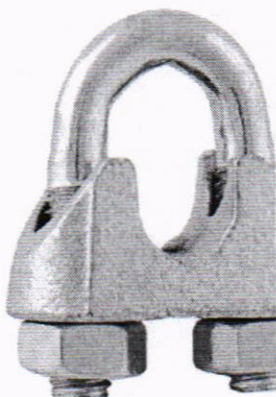

www.anhangueferramentas.com.br está solicitando:

Mostrar notificações

Powered by Linux Digital

Agora não Permitir

RETE GRÁTIS para Sul, Sudeste e Centro Oeste nas compras acima de R$ 399,00

TELEFONAS: (19) 3116-4000

WHATSAPP: (19) 99863-0881

Busca: Digite aqui o que está procurando

BUSCAR

Editar ou Cadastrar-Se

Fale Conosco

822

TODOS OS DEPARTAMENTOS

FERRAMENTAS ELÉTRICAS

FERRAMENTAS À BATERIA

FERRAMENTAS MANUAIS

COMPRESSORES AUTOMÁTICO DE AR

CASA E JARDIM

Movimentação de Carga / Acessórios

(Avalie agora!)

CLIPS PARA CABO DE AÇO 1/4"

3560140000 VONDER

Vonder

SKU 107441

Por R$ 1,26 **R$ 1,13** à vista

No boleto ou depósito bancário já com 10% de desconto

Ou em até 12x de R$ 0,10

Outras formas de pagamento

Quantidade: 1

COMPRAR AGORA

Retirar na loja

Veja as opções

Calcular frete e entrega

INFORMAÇÕES DO PRODUTO

DESCRIÇÃO DO PRODUTO

- O Clip 3560140000 da Vonder é indicado para prensar ou amarrar cabos de aço;
- Possui tratamento galvanizado que proporciona uma excelente resistência à oxidação e corrosão;
- Não é indicado usá-lo em trabalhos de elevação de cargas;
- A medida dos clips deve ser compatível com o diâmetro do cabo;
- Ideal para aplicações leves;

ESPECIFICAÇÃO TÉCNICA

PRODUTOS RELACIONADOS

25% OFF

Vonder

de R$ 1,78 por **R$ 1,21** à vista

via boleto ou transferência (já com 10% de desconto)

Vonder

por **R$ 1,76** à vista

Vonder

por **R$ 195,60** à vista

12 X DE R$ 16,11

22% OFF

Vonder

de R$ 2,23 por **R$ 1,56** à vista

via boleto ou transferência (já com 10% de desconto)

AVALIAÇÕES E OPINIÕES

Anhanguera Ferramentas e os cookies: a gente usa cookies para personalizar anúncios e melhorar a sua experiência no site. Ao continuar navegando, você concorda com a nossa Política de Privacidade.

CONTINUAR E FECHAR