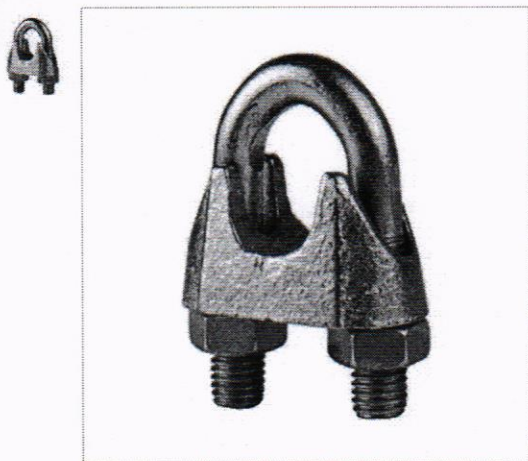

Horne \ Acessórios Industriais \ Acessórios Para Cabos De Aço

CLIPS P/ CABO DE AÇO LEVE 1/2 SIVA - (1 PEÇA)

Cód: 54657 | SIVA

10 peças	1 peça
RS 52,65 pç à vista	RS 5,79 pç à vista
- 0 pct +	- 0 pct +

Por: R$ 5,79 à vista

- Já com 10% de desconto via Boleto ou Transferência
- Em até 10X sem Juros. Parcela mínima de R$ 30,00

COMPRAR

COMPRAS SEGURA

CONSULTE O FRETE NO CARRINHO

DESCRIÇÃO DO PRODUTO

ABRACADEIRA / GRAMPO P/ CABO DE AÇO - 1/2" O Grampo Leve (Clip's) é amplamente utilizado na construção de laços e amarrações em cabos de aço ou cordoalhas nos processos de Amarração de Cargas. Para a correta utilização do Grampo Leve as normas de montagem dos grampos e construção dos laços devem ser rigorosamente seguidas. Este Grampo apresenta corpo em aço maleável fundido, alça e porcas em aço 1020 e acabamento galvanizado. - Diâmetro - 1/2" - Modelo Leve - Acabamento Galvanizado - Norma de referencia: DIN741 Marca - SIVA

CARACTERÍSTICAS TÉCNICAS

Modelos	Clips
Material de Fabricação	Aço Galvanizado

MELHORES MARCAS

NEWSLETTER

Assine nossa newsletter e fique por dentro das nossas novidades, dicas e promoções

Seu nome: Nome E-mail

FALE CONOSCO
WhatsApp: (11) 9 4727-5366
Telefone: (11) 2026-6736
E-mail: vendasvirtual@ccpvirtual.com.br

ATENDIMENTO:
De Segunda à Sexta -feira. Das
08h00 às 17h30
Sábados das 8h30 às 12h30
Estacionamento Gratuito no local

VER NO MAPA

INSTITUCIONAL

- Sobre nós
- Nossa Loja
- Política de Privacidade
- Segurança
- Trabalhe Conosco

DÚVIDAS?

- Formas de Pagamento
- Trocas e Devoluções
- Entrega
- Fale conosco

SUA CONTA

- Minha conta
- Meus pedidos

FORMAS DE PAGAMENTO

SEGURANÇA

ACOMPANHE