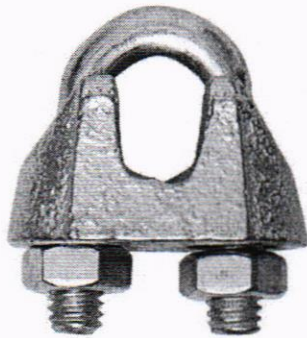

CARACTERÍSTICAS TÉCNICAS

Clip Aço Galvanizado para Cabo de Aço 3/16"

peso (kg)	0,65
Embalagem de Venda Obramax - Código de Barras (EAN-13)	7891427119528
Código do Produto	20130502
Materiais	Aço Carbono
Espessura do Produto	23 mm
Largura do Produto	23 mm
Diâmetro	3/16
Acabamento	Galvanizado
Aplicação	Uso Geral
Descrição	Clip / Grampo Leve para Cabo de Aço 3/16
Quantidade por Embalagem	1
Tipo de Embalagem	Granel
Telefone da Assistência do Fabricante	(11) 4789-8400
Site do Fabricante	www.saoraphael.com