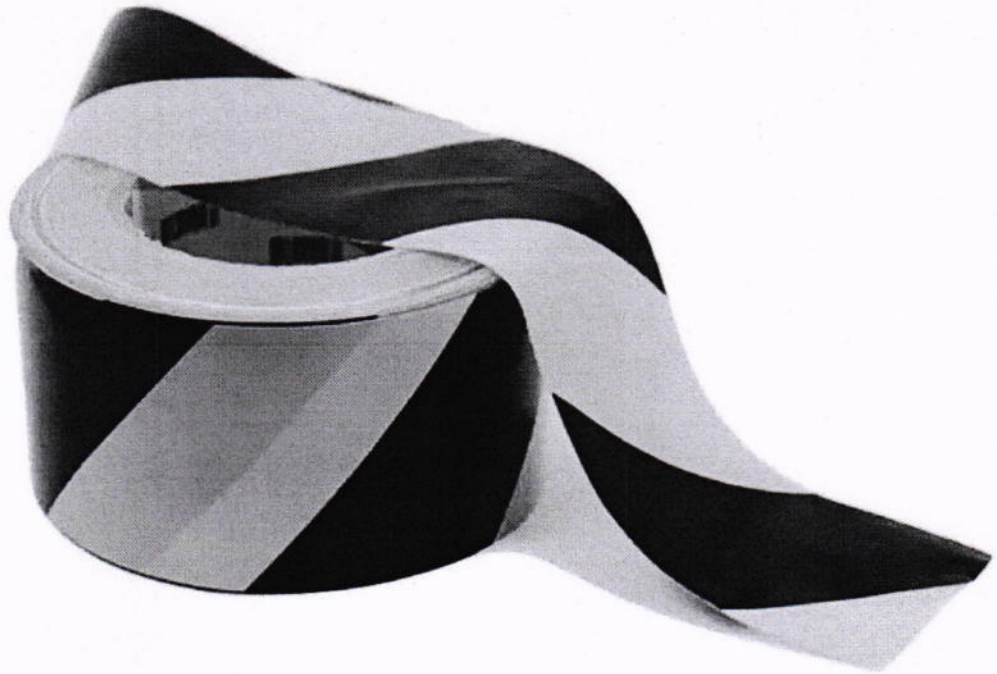

Buscar produtos

Borracharia ▾ Consumíveis ▾

Fita Zebrada Para Sinalização 200mts X 70 cm Preta/Amarela FTAM200/70 - Ecoconvert - ECOCONVERT-604623

COD. 77604623 ECOCONVERT

☆☆☆☆☆ (avalle este produto)

Vendido e entregue por VALFLEX

R$ 12,37

à vista no Boleto
ou em até 1x de R$ 12,37

PREÇO À VISTA EM 1X SEM JUROS

[ver mais formas de pagamento >](#)

1

Adicionar ao carrinho

Programa de Afiliados. [saiba mais](#)

[Consultar prazo e valor do frete](#)