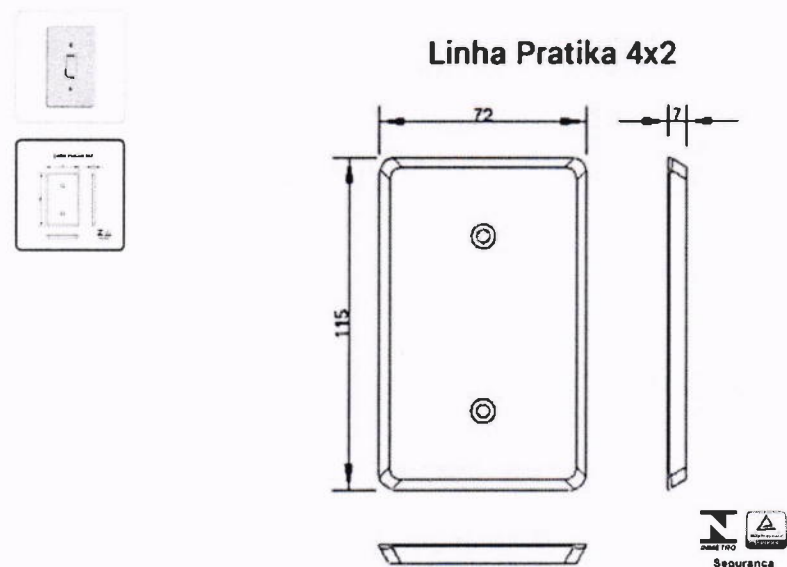

[Nossas lojas](#)
[Tenha sua loja](#)
[Regulamentos](#)
[Acessibilidade](#)
[Segurança & Privacidade](#)

[Atendimento](#)
[Compre pelo tel: 0800 773 3838](#)
[Meus pedidos](#)

[Bem-vindo :)](#)
[Entre ou cadastre-se](#)

[Ver ofertas para minha região](#)

[Todos os departamentos](#)
[Ofertas do Dia](#)
[Celulares](#)
[Móveis](#)
[Eletrodomésticos](#)
[TV e Video](#)
[Informática](#)
[Mercado](#)
[Baixe o SuperApp](#)

magalu > Casa e Decoração > Material Elétrico > Tarraxa e Interruptor > Interruptor > Interruptor Paralelo Three Way 6A Pratika - Ilumi - PRATIKA/ILUMI

Interruptor Paralelo Three Way 6A Pratika - Ilumi - PRATIKA/ILUMI

Código dajkk8fb0 | [Ver descrição completa](#) | Ilumi

★★★★★ 5.0 (1) [Avaliar produto](#)

Vendido por **"O Imperador"**
Entregue por **Magalu**
O Magalu garante a sua compra, do pedido à entrega. [Saiba mais](#)

R$ 8,99 no Pix

Cartão de crédito sem juros R$ 8,99
1xR$ 8,99

COMPRAR AGORA

ADICIONAR À SACOLA

Calcular frete e prazo

Informações da Loja

"O Imperador"
Lojista Magalu desde 2021

+5mil
Produtos vendidos

Entrega
No prazo

[Ver mais informações da loja >](#)

Magalu Garante
a sua compra, do pedido à entrega.

Devolução Gratuita
em até 7 dias depois de receber o produto.