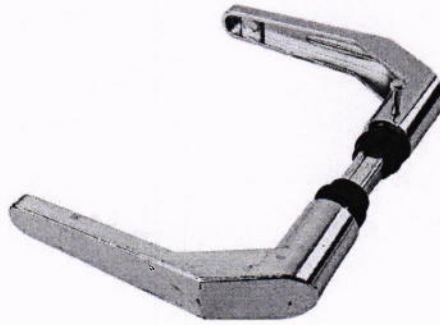

Nossas lojas | Tenha sua loja | Regulamentos | Acessibilidade | Segurança & Privacidade | Atendimento | Compra pelo tel: 0800 773 3838 | Meus pedidos

magalu | Busca no Magalu | Bem-vindo | Entre ou cadastre-se | Ver ofertas para minha região | Meus pedidos

Todos os departamentos | Ofertas do Dia | Celulares | Móveis | Eletrodomésticos | TV e Vídeo | Informática | Mercado | Baixe o SuperApp

magalu > Casa e Construção > Ferragem > Fechadura e Maçaneta > Maçaneta / Roseta > Maçaneta Cromada tipo Alavanca p/ Porta Silvana

Maçaneta Cromada tipo Alavanca p/ Porta Silvana

Código hh161k6g0h | [Ver descrição completa](#) | Silvana

★★★★★ [Avaliar produto](#)

Vendido por **Bug shop2**

Entregue por **Magalu**

O Magalu garante a sua compra, do pedido à entrega. [Saiba mais](#)

R$ 21,23 no Pix

Cartão de crédito
sem juros

R$ 21,23
1x R$ 21,23

COMPRAR AGORA

ADICIONAR À SACOLA

Calcular frete e prazo

Informações da Loja

Bug shop2

Lojista Magalu desde 2019

2.7

+10mil
Produtos vendidos

Entrega
No prazo

[Ver mais informações da loja >](#)

Magalu Garante
a sua compra, do pedido à entrega.

Devolução Gratuita
em até 7 dias depois de receber o produto.