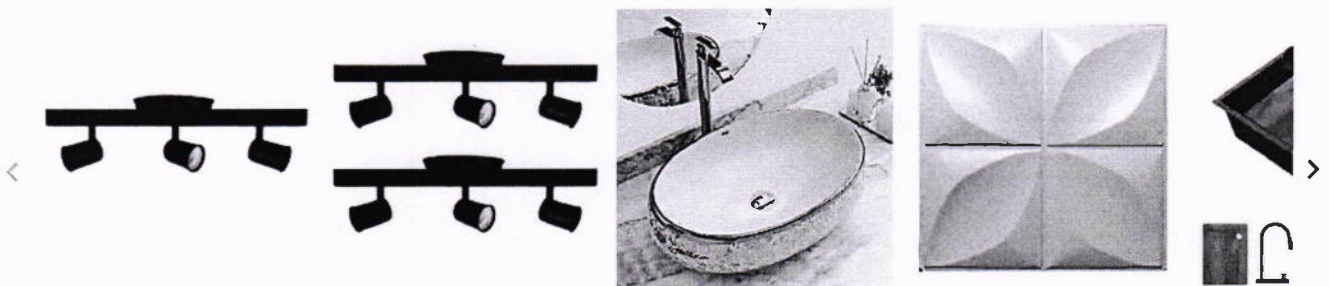

Patrocinados

Trilho Eletroficado Lâmpada E27 Led Direcional 3 Spot Sobrepor Articulado Conector Canopia Tampa Cega Tapa...

★★★★★ 4.8 (6)
R\$ 35,90 no Pix

Kit 2 Luminária Trilho Eletroficado Canopia 3 Lâmpadas Direcional