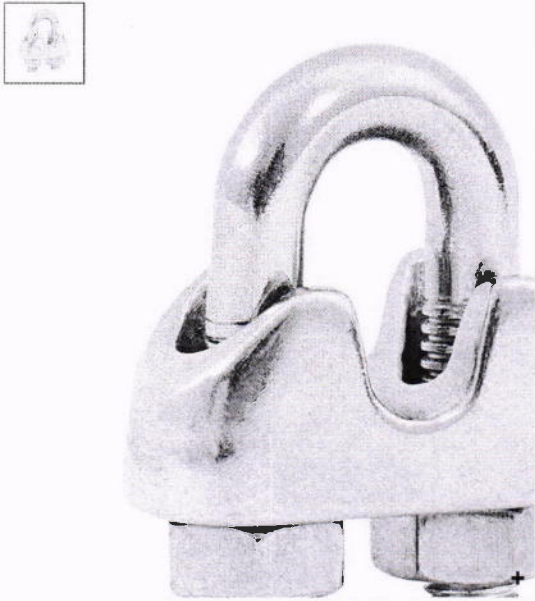

Q PESQUISAR NOVAMENTE

Bem vindo
Entrar / Cadastrar

LOJA / MATERIAL CONSTRUÇÃO, CLIPS PARA CABO DE AÇO / CLIPS GRAMPO PARA CABO DE AÇO 3/16" - WORKER

Clips Grampo para Cabo de Aço 3/16" - Worker

★★★★★ (Não há avaliações ainda.)