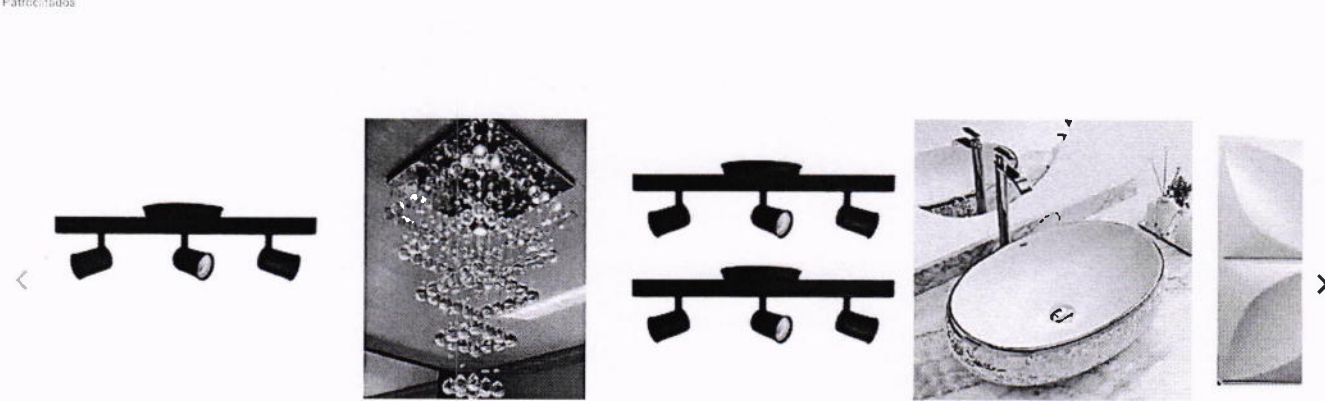

Seleção de produtos patrocinados para você

Trilho Eletroficado Lâmpada E27 Led Direcionável 3 Spot Sobrepor Articulado Conector Canopla Tampa Cega Tapa...

★★★★☆ 4.6 (6)

R\$ 35,90 no Pix

Lustre de Cristal Legítimo K9 30x30 Para Sala de Jantar