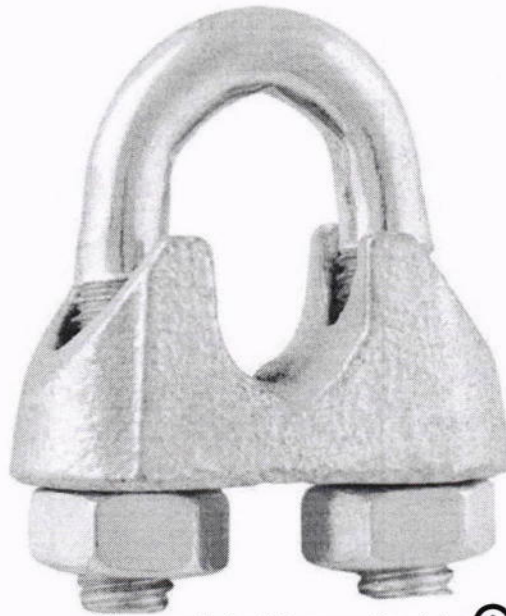

(//io.convertiez.com.br/m/piresmartins/shop/products/images/6381/large/grampo-para-cabo-de-aco-5-8-pol-nove54_10892.jpeg)

Grampo Para Cabo De Aço 5/8 Pol. Nove54

6381

[Nove54 \(/nove-54/\)](#)

(0 avaliações)