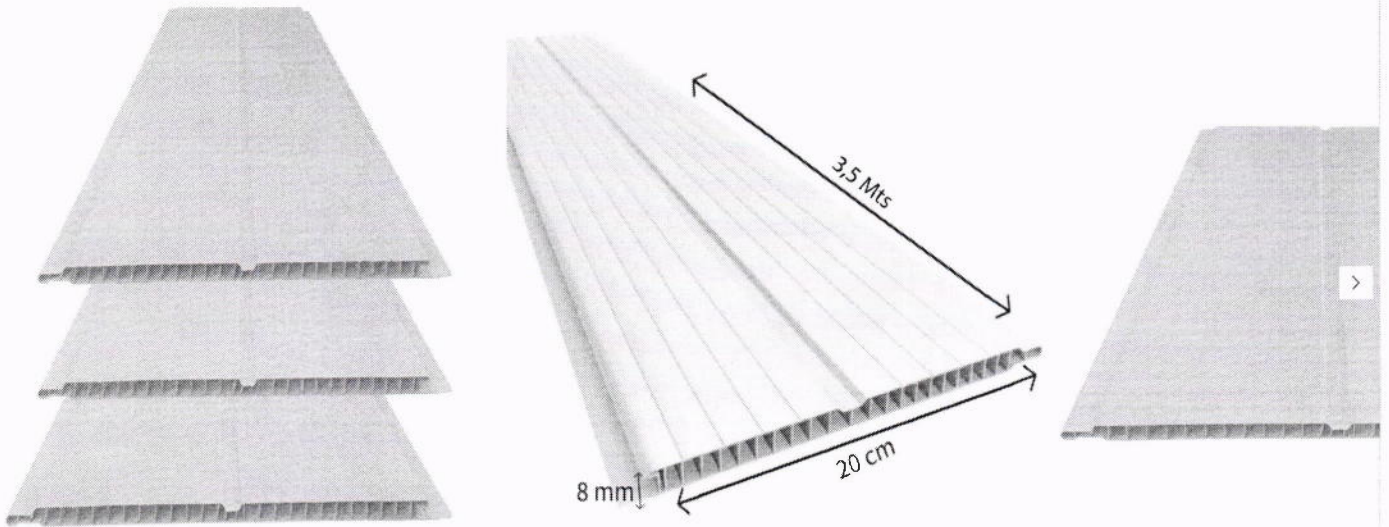

Busque tudo para sua casa...

Página inicial > Forro de PVC > forro de PVC 8mmx20cmx3,50m Bariri

1/5

Forro de PVC 8mmx20cmx3,50m Bariri Branco

ID: 817294

Cor: Branco

Branco

Tamanho do Produto: 20cm x 350cm

20cm x 300cm

20cm x 350cm

20cm x 400cm

Compartilhar

Adicionar aos favoritos

R$33,46 -28%

R$ 22,70

à vista no cartão ou Pix (5% off)

ou R$ 167,30 em 10x sem juros

Adicionar

Comprar