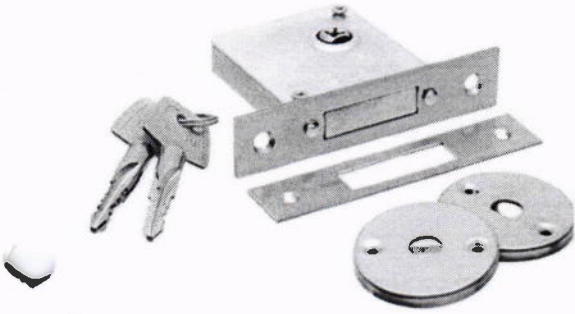

#saldão · milhares de ofertas com até 60% de desconto · queeero >

busque aqui seu produto

olá, faça seu login ou cadastre-se

informe seu CEP a sua empresa baixe o app entrega rápida nossas lojas dinheiro de volta lojas oficiais marcas próprias serviços oferta do c

todos os departamentos ▾ mercado celulares eletrodomésticos informática tv e home theater eletroportáteis móveis outlet

página inicial > casa e construção > ferragem > cadeado, fechadura e trava para porta > fechadura convencional

favoritar compartilhar

Fechadura Auxiliar Tetra Quadrupla Inox - 2 Chaves

★★★★★ 5.0 (2 avaliações) [faça a 1ª pergunta](#)

Fechadura Auxiliar Tetra Quadrupla Inox Alto Design e Segurança Acabamento Inox Roseta Cromada 2 Voltas Cilindro Latão Fabricação Nacional Acompanha 1 Fechadura 2 Chaves Tetras (mesmo segredo) 2 Rosetas 2 Espelhos Medida: 40mm

[política de troca e devolução](#)

R$ 67,52 12%

R$ 59,41

no Pix

[mais formas de pagame](#)

calcular frete e prazo

Digite seu CEP

quantid

1 unid

cor

Este produto é vendido e e A Americanas garante a st entrega. [saiba mais](#)

Olist Cunlha, PR

Loja Diamante Conhecida no mercado

entrega no prazo e bom

Vendas da loja no último mês [como funciona a avaliaç](#)

+ 1 outra oferta deste mes

quem viu este produto viu também

fechadura trava de segurança dovale tetra cromada...

★★★★★ 12 avaliações

R$ 47,88 12%

R$ 42,13

com pix

fechadura auxiliar tetra polyforte cr

★★★★★ sem avaliações

R$ 62,64 12%

R$ 46,32

com pix

fechadura para porta entrada sala stillo alavanca cromad...

★★★★★ sem avaliações

R$ 44,00 12%

R$ 39,51

com pix

informações do produto

americanas e os cookies: a gente usa cookies para personalizar anúncios e melhorar a sua experiência no site. Ao continuar navegando, você concorda com a nossa Política de Privacidade.

continuar e fechar

Acabamento Inox