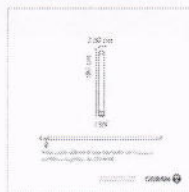

LAMPADA LED TUBULAR 18W BIVOLT 4000K T8 1,20M 1850LM G13 - LEDVANCE

Ledvance

7019286

★★★★★ 0 avaliações

R$ 18,62

00000-000

OK

QUANTIDADE

ADICIONAR AO CARRINHO

♥ Adicionar a Lista de Desejo

Opções de Pagamento: