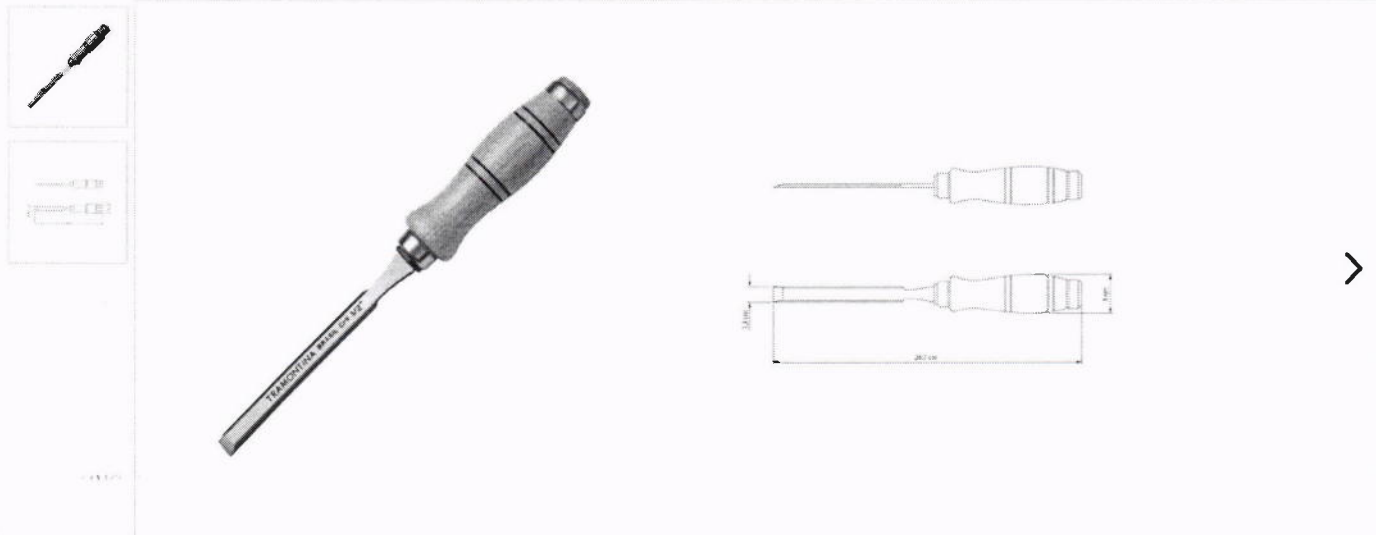

FORMÃO CHANFRADO 1/2" EM AÇO CROMO VANÁDIO COM CABO DE MADEIRA - TRAMONTINA 43330103

COMENTÁRIOS

Não há comentários para este produto.

ESCREVA UM COMENTÁRIO

Você deve acessar (<https://martineliferramentas.com.br/index.php?route=account/login>) ou cadastrar-se (<https://martineliferramentas.com.br/index.php?route=account/register>) para comentar.