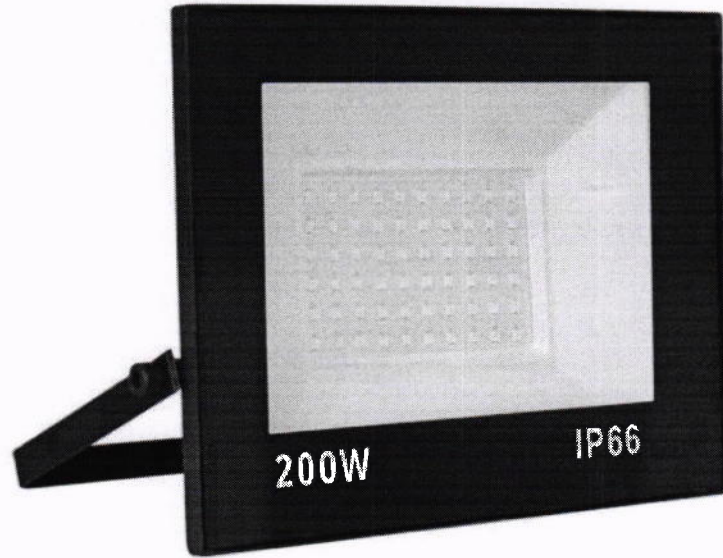

ETE GRÁTIS - Região Sul e Sudeste para pedidos acima de R\$429,00

Almofadas de Ar

CONFIRTE E PRAZO [saiba +](#)

Conferência e Teste

Garantia

FRETE GRÁTIS

.....

R\$51,67