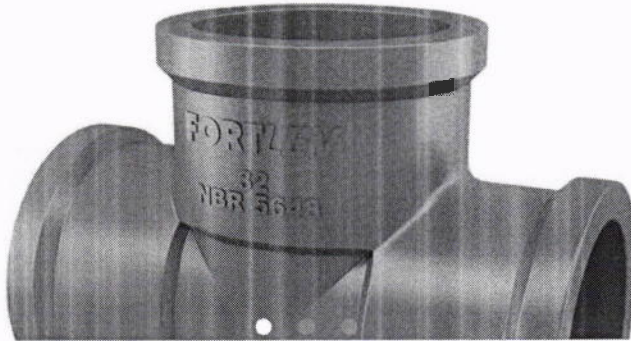

Alterar visualização para modo padrão

Digite sua busca aqui

Meus pedidos

Academia de ProfissionaisBlog Max por Menos

> Materiais Hidráulicos > Alimentação de Água Fria > Conexões Soldáveis PVC

Te Soldável PVC 50mm Fortlev