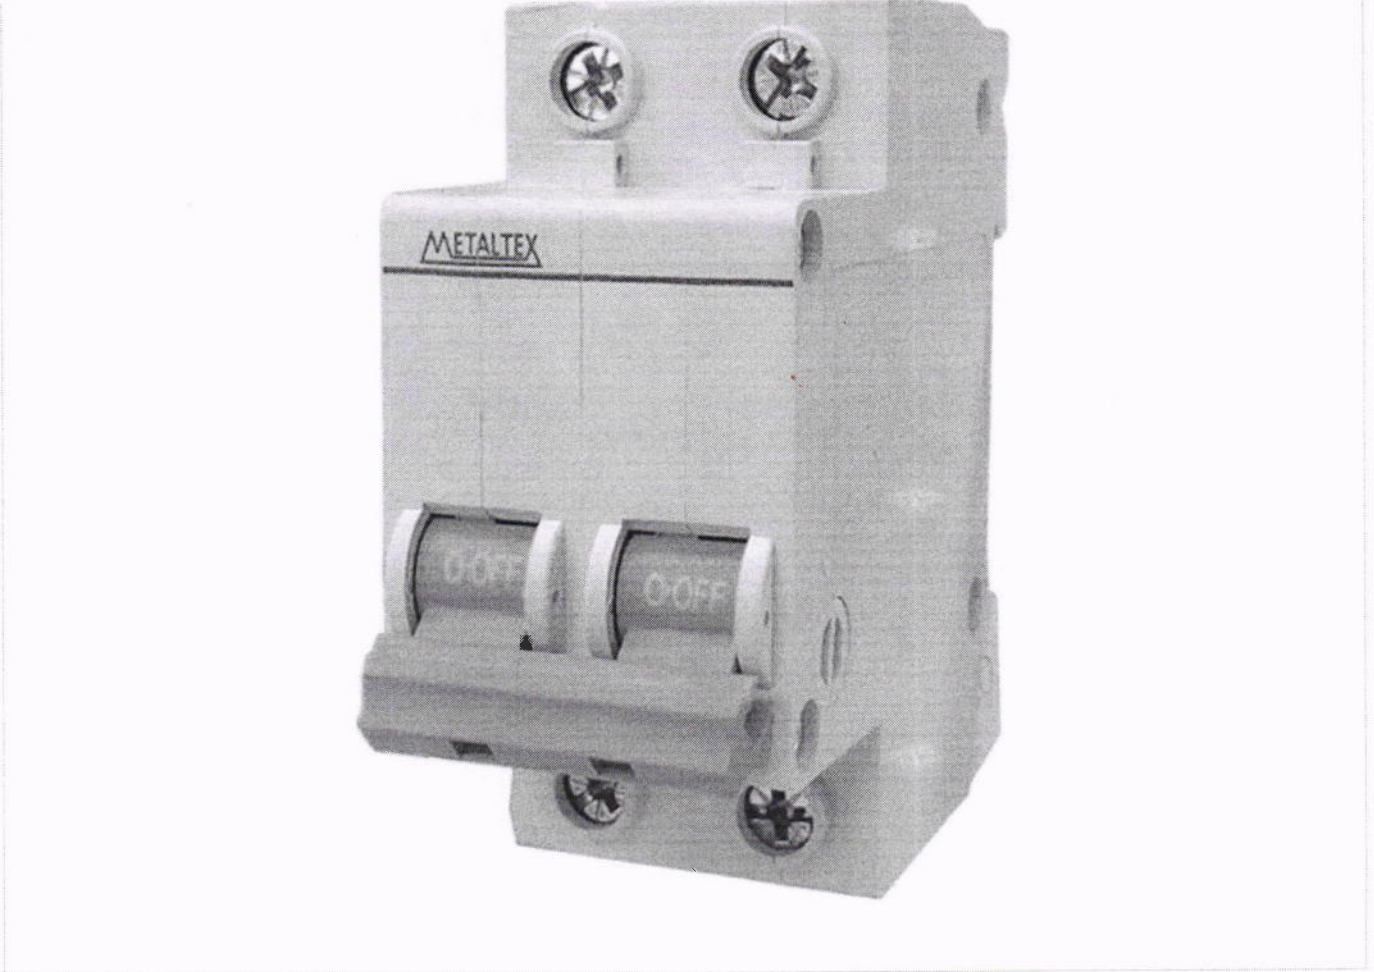

MINI DISJUNTOR BIPOLAR 40A M3-2C40 METALTEX

0 de 5 (0)

Compartilhe

SKU 2546

Mais info do produto

R$ 27,93
à vista no PIX

Desconto exclusivo para compras online

R$ 28.50

10 x de R$ 3,65 com juros no Cartão de Crédito

Total Segurança na sua entrega!

Acomodação Adequada

Almofadas de Ar

Conferência e Teste

Garantia

FRETE E PRAZO saiba +

NE e CO - a partir de 5 dias úteis
-Sudeste - a partir de 3 dias úteis
> Paulo - a partir de 3 dias úteis
Ritiba e Região - a partir de 4 horas úteis ***
ETE GRÁTIS - Região Sul e Sudeste para pedidos acima de R$429,00