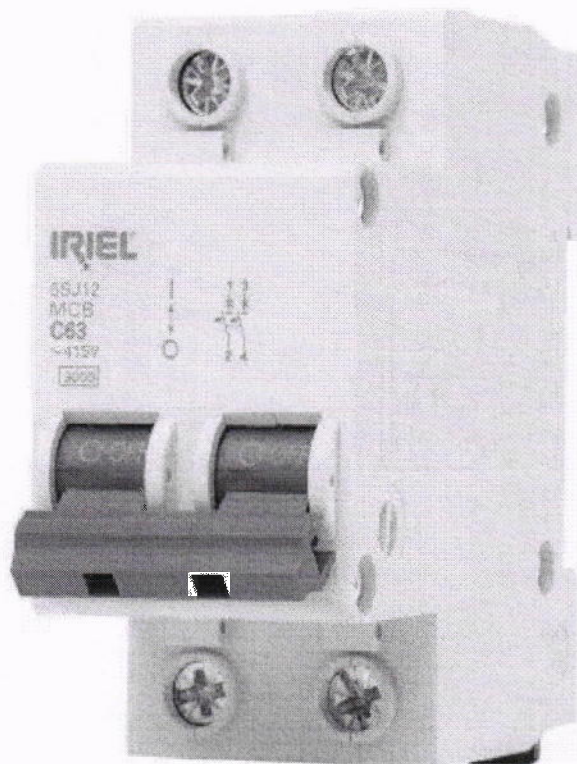

[< Descrição geral](#) | [Disjuntores](#)

DISJUNTOR 2 POLOS 32A CURVA C 5SJ1 232-7MB IRIEL/SIEMENS

SIAUT

5SJ1232-7MB

DISJUNTOR 2 POLOS 32A CURVA C 5SJ1 232-7MB IRIEL/SIEMENS

SIAUT

Imagem meramente ilustrativa

R$ 36,23

Nossos preços são com impostos. Devolução grátis em até 7 dias.

Em estoque. [Clique aqui para Prazo de Entrega.](#)

1

Informação do fabricante

Enviado por Siaut

[♥ Lembrar](#)

[★ Comentário](#)

[🗉 Recomendar](#)

Referência do fabricante:

SIAUT-001.99.4238