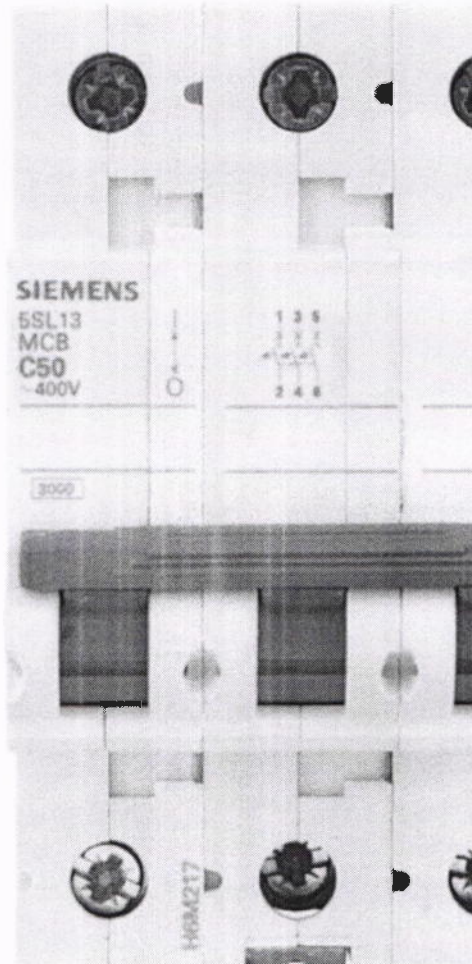

Conheça Dimensional

Frete grátis nas compras acima de R$ 299,00!

303

O que você está procurando?

Buscar

> Material elétrico > Disjuntor > Disjuntor Mini Tripolar 50A 127/220VCA C...

PRONTA
ENTREGA

Disjuntor Mini Tripolar 50A 127/220VCA C 5KA 5SL13507 Siemens

Código: 5SL13507MB

R$ 72,99

Em até 1x R$ 72,99 sem juros

- 1 +

COMPRAR

Frete e prazo de entrega:

Não sei meu CEP

CALCULAR O FRETE

Imagens meramente ilustrativas

Descrição do produto

Nova linha de disjuntores Siemens 5SL1. A nova linha é destinada para instalações residenciais e prediais, além de instalações comerciais e de infraestrutura onde o nível da corrente de curto-circuito pode atingir até 3kA em rede de 220/380V ou 5kA em 127/220V, de acordo com a NBR N. Proporcionam uma maior facilidade e rapidez na montagem da instalação elétrica. Sistema de fixação em trilhos DIN pela parte superior do dispositivo (snap-on system). Design e dime