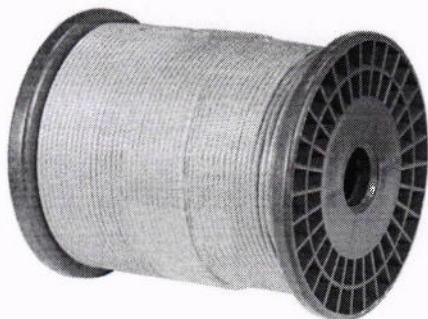

CABO AÇO AF GALV. 9,5MM - 3/8" 6 X 19 ID ERP: 4485

1 metro de CABO AÇO AF GALV. 9,5mm - 3/8" 6 X 25 ***

R$ 20,65 no boleto

R$ 20,65 no cartão em até 1x de R$ 20,65 sem juros

R$ 20,65 no pix

Ver todas as formas de pagamento

COMPRAR

Insira seu CEF Frete e prazo CALCULAR

COMPARTILHE ESTE PRODUTO

DESCRIÇÃO DO PRODUTO

Diâmetro do cabo de aço: 3/8" - 9,53 mm | Tipo de alma do cabo de aço: AF - alma de fibra | Construção do cabo de aço: 6 x 25 F | Comprimento da bobina do cabo de aço: 500 m | Categoria de resistência do cabo de aço: 1.770 N/mm² | Carga de ruptura mínima do cabo de aço: 53,05 kN | Carga de ruptura mínima do cabo de aço: 5409 kgf | Tipo de torção do cabo de aço: TRD - torção regular a direita | Qualidade da camada de zinco do cabo de aço: B | Norma do cabo de aço: ABNT NBR ISO 2408 | Construção da perna do cabo de aço: 1-6-6F-12 | Lubrificação no cabo de aço: Não | Massa aproximada kg/m do cab Indicado para cargas estáticas e dinâmicas. ATENÇÃO: para segurança e garantia do produto, mantenha sempre a etiqueta com o selo de conformidade do Inmetro junto à bobina do cabo de aço. Possui boa resistência à flexões e ao desgaste por abrasão e maior resistência à corrosão/oxidação. Produto certificado em conformidade com as portarias nº 176 de 16/06/2009, nº 209 de 10/07/2009, nº 181 de 11/04/2013 e Regulamento de Avaliação da Conformidade para cabos de uso geral do Inmetro.

VEJA TAMBÉM

28% OFF

Utilizamos cookies para melhorar a sua experiência em nosso site. Ao continuar navegando você concorda com a nossa política de privacidade.

CONTINUAR E FECHAR