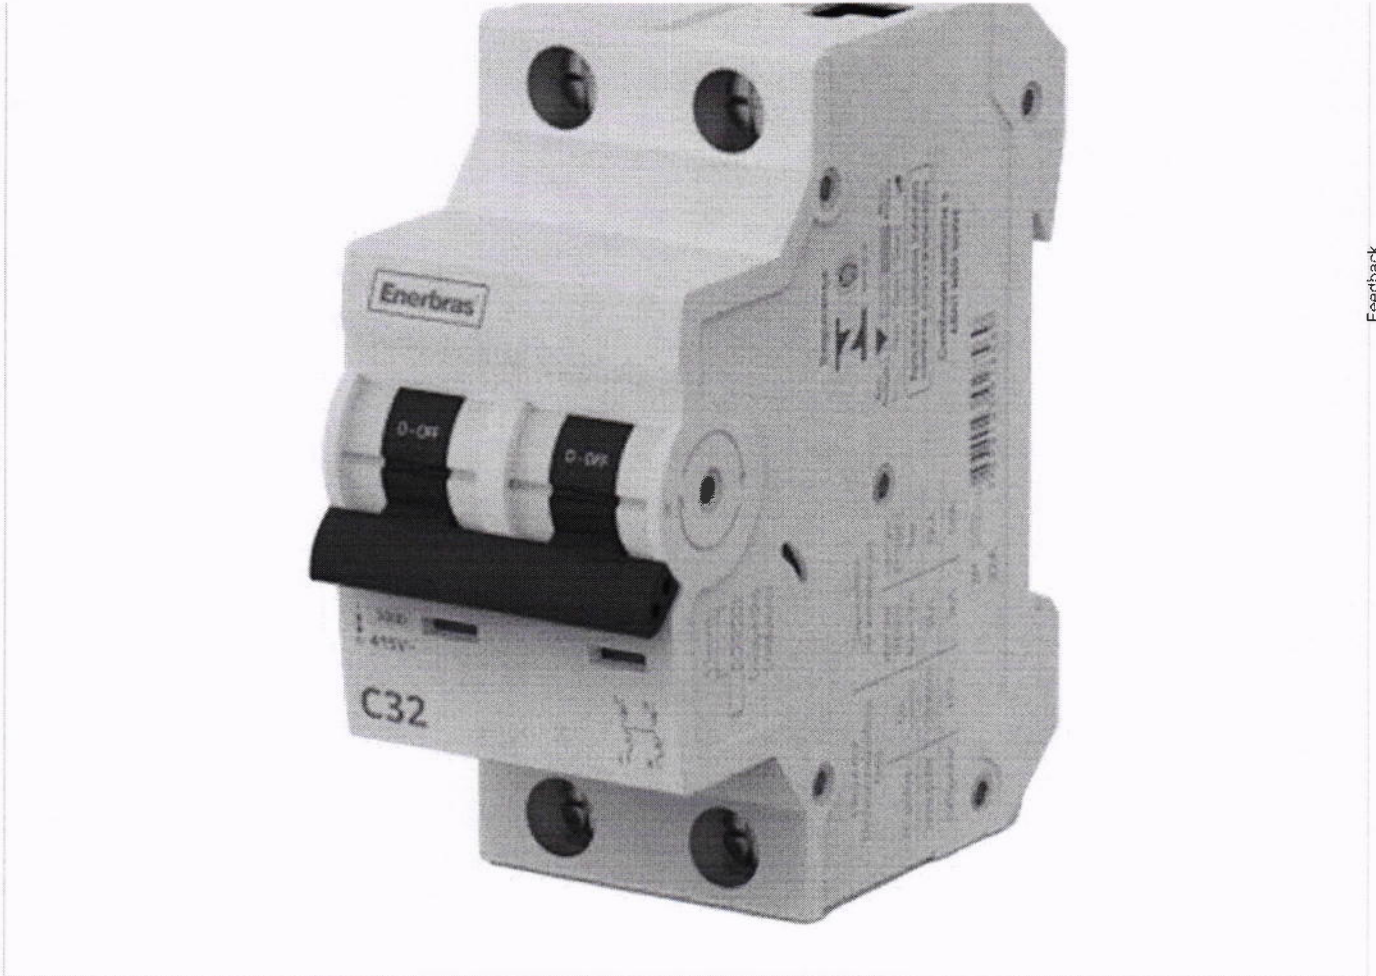

Feedback

MINI DISJUNTOR BIPOLAR 32A ENERBRAS

0 de 5 (0)

Compartilhe

SKU 76144

Mais Info do produto

R$ 29,16

à vista no PIX

Desconto exclusivo para compras online

R$ 29.76

10 x de R$ 3,81 com juros no Cartão de Crédito

Total Segurança na sua entrega!

Acomodação Adequada

Almofadas de Ar

Conferência e Teste

Garantia

FRETE E PRAZO

NE e CO - a partir de 5 dias úteis
-Sudeste - a partir de 3 dias úteis
> Paulo - a partir de 3 dias úteis
-Itabira e Região - a partir de 4 horas úteis ***

ETE GRÁTIS - Região Sul e Sudeste para pedidos acima de R$429,00