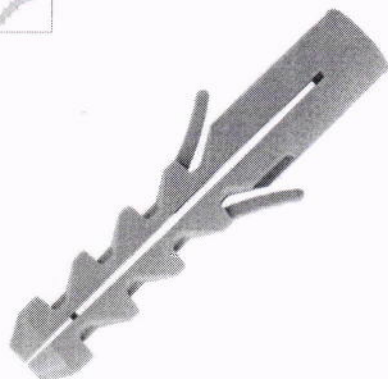

LOJA / FERRAGENS, BUCHAS / BUCHA S6 - FISCHER

Bucha S6 - Fischer

★★★★★ (Não há avaliações ainda)

R$0,28
no pix

R$0,30
Em até 4x de R$0,08 sem juros
Em até 12x de R$0,03 com juros
[Mais formas de pagamento](#)

Bucha S6 - Fischer

DISPONIBILIDADE: EM ESTOQUE

SKU: 003528

CATEGORIA: BUCHAS

- Desconto de 7% no PIX

Simulador de frete: 00000-000

- 1 + COMPRA

DESCRIÇÃO   INFORMAÇÃO ADICIONAL   AVALIAÇÕES (0)

PRODUTOS RELACIONADOS

- **BUCHAS**
  Bucha S12 - Fischer
  ★★★★★
  R$1,40
  no pix
  R$1,50
  Em até 4x de R$0,38 sem juros
  Em até 12x de R$0,16 com juros

  COMPRA
- **BUCHAS**
  Bucha S8 - Fischer
  ★★★★★
  R$0,47
  no pix
  R$0,50
  Em até 4x de R$0,13 sem juros
  Em até 12x de R$0,05 com juros

  COMPRA
- **BUCHAS**
  Bucha Metal Kd3 Parafuso - Fischer
  ★★★★★
  R$11,25
  no pix
  R$12,10
  Em até 4x de R$3,03 sem juros
  Em até 12x de R$1,25 com juros

  COMPRA
- **BUCHAS**
  Buchas 6mm para Superfícies Ocas...
  ★★★★★
  R$9,95
  no pix
  R$10,70
  Em até 4x de R$2,68 sem juros
  Em até 12x de R$1,11 com juros

  COMPRA
- **BUCHAS**
  Bucha Ux10 com Aba - Fischer
  ★★★★★
  R$1,12
  no pix
  R$1,20
  Em até 4x de R$0,30 sem juros
  Em até 12x de R$0,12 com juros

  COMPRA
- **BUCHAS**
  Bucha Fu8 - Fischer
  ★★★★★
  R$0,79
  no pix
  R$0,85
  Em até 4x de R$0,21 sem juros
  Em até 12x de R$0,09 com juros

  COMPRA
- **Carteira**
  Er
  Err