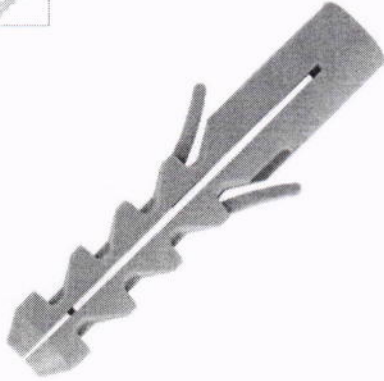

FERRAGENS, BUCHAS / BUCHA S8 - FISCHER

Bucha S8 - Fischer

★★★★★ (Não há avaliação(s) ainda)

R$0,47
no pix

R$0,50
Em até 4x de R$0,13 sem juros
Em até 12x de R$0,05 com juros
[Mais formas de pagamento](#)

Bucha S8 - Fischer

DISPONIBILIDADE: EM ESTOQUE

SKU: 003529

CATEGORIA: BUCHAS

- Desconto de 7% no PIX

Simulador de frete: 00000-000

1 COMPRA

DESCRIÇÃO INFORMAÇÃO ADICIONAL AVALIAÇÕES (0)

INFORMAÇÕES GERAIS: - Marca: Fischer; - Modelo: S; - Material: Plástico; - Tipo de uso: concreto,tijolo maciço; - Anel: Não; - Parafuso: Não; - Diâmetro: 8mm. VENDIDO POR UNIDADE.

PRODUTOS RELACIONADOS

- **Cartela Bucha S6 Parafuso com Ca...**
  ★★★★★
  R$17,16 no pix
  R$18,45
  Em até 4x de R$4,61 sem juros
  Em até 12x de R$1,91 com juros
- **Bucha Rodapé 30 Peças - Santa Lu...**
  ★★★★★
  R$27,34 no pix
  R$29,40
  Em até 4x de R$7,35 sem juros
  Em até 12x de R$3,04 com juros
- **Buchas 6mm para Superfícies Ocas...**
  ★★★★★
  R$9,95 no pix
  R$10,70
  Em até 4x de R$2,68 sem juros
  Em até 12x de R$1,11 com juros
- **Bucha Bfx Toggle 3/16" com 2 Peç...**
  ★★★★★
  R$29,11 no pix
  R$31,30
  Em até 4x de R$7,83 sem juros
  Em até 12x de R$3,24 com juros
- **Bucha Gesso 10mm para Parafuso ...**
  ★★★★★
  R$8,32 no pix
  R$8,95
  Em até 4x de R$2,24 sem juros
  Em até 12x de R$0,93 com juros
- **Bucha S12 - Fischer**
  ★★★★★
  R$1,40 no pix
  R$1,50
  Em até 4x de R$0,38 sem juros
  Em até 12x de R$0,16 com juros