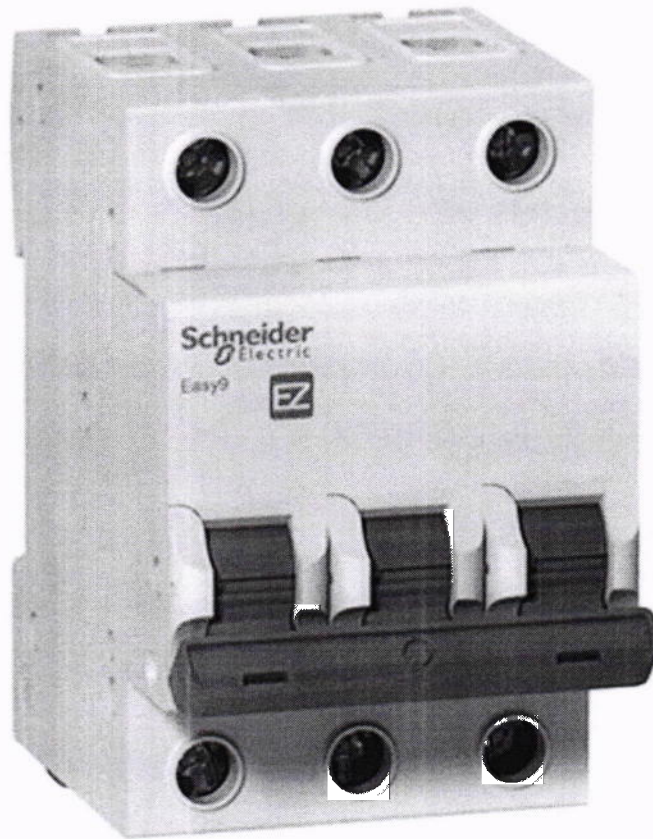

Feedback

MINI DISJUNTOR TRIPOLAR 50A SCHNEIDER

0 de 5 (0)

Compartilhe

SKU 9418

Schneider

Mais info do produto

R$ 63,48

a vista no PEX

Desconto exclusivo para compras online

R$ 64.78

10 x de R$ 8,29 com juros no Cartão de Crédito

Total Segurança na sua entrega!

Acomodação Adequada

Almofadas de Ar

Confirmação e Teste

Garantia

FRETE E PRAZO saiba +

NE e CO - a partir de 5 dias úteis
-Sudeste - a partir de 3 dias úteis
> Paulo - a partir de 3 dias úteis
itiba e Região - a partir de 4 horas úteis ***
ETE GRÁTIS - Região Sul e Sudeste para pedidos acima de R$429,00