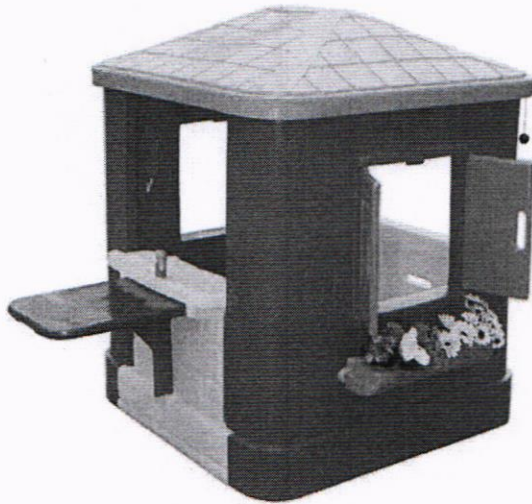

Home > Recém Chegados > No Magalu

Casinha Sem Cerquinha - Freso

Código ak8fc36gjj | [Ver descrição completa](#) | [Freso](#)

★★★★★ [Avaliar produto](#)

Vendido e entregue por [Lacuca Brinquedos](#)

por R$ **1.599,00**

em 10x de R$ 159,90 sem juros

[Mais formas de pagamento](#)

☐ Adicionar à sacola

[Consultar prazo e valor do frete](#)

00000-000 [Não sei o CEP](#)

Produtos patrocinados

de R$59,00 por
R$59,00 à vista
ou R$ 59,00
1x de R$ 59,00 sem juros

de R$599,00 por
R$599,00 à vista
ou R$ 599,04
12x de R$ 49,92 sem juros

de R$129,00 por
R$99,99 à vista
ou R$ 99,99
3x de R$ 33,33 sem juros

de R$439,00 por
R$399,00 à vista
ou R$ 399,00
10x de R$ 39,90 sem juros

de R$16
R$12
ou R$ 1:
4x de R$

Quem viu este produto, viu estes também