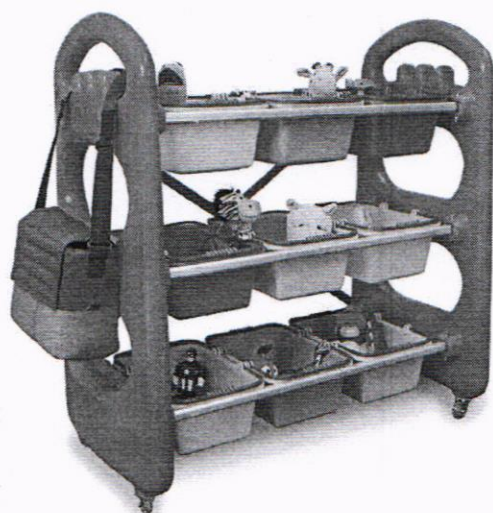

arrumadinho pequenos cestos fresco

Fabricante: Freso

R$945,00 à vista (10% de desconto aplicado)

Válido para Boleto Bancário, Depósito Bancário, Transferência Eletrônica

R$ 1050,00 em até 12x de R$87,50

FRETE GRÁTIS: SP

Quantidade:

1

Comprar

Simular frete

Avaliar este produto

Perguntar ao vendedor

Características do produto

DESCRIÇÃO

ARRUMADINHO PEQUENO CESTOS

REF: 37378

São 4 variações do mesmo produto, para atender a todas as suas necessidades e deixar tudo arrumadinho em seu devido lugar! Essa versão com 9 cestos organiza toda e qualquer bagunça!

Arrumadinho pequenos cestos contém:

- Produto em plástico rotomoldado com cantos arredondados
- 2 laterais vazadas em plástico rotomoldado, com aberturas que permitem total visualização
- 3 ressaltos na parte superior de cada parede lateral, totalizando 6 ressaltos, que funcionam como cabides para bolsas e casacos
- Cestos plásticos com alças ou estantes em plástico para guardar objetos
- Tubos de alumínio retangulares com bordas arredondadas que travam o conjunto e servem como apoio dos cestos e das estantes
- Laterais com ressaltos na parte superior que funcionam como cabide e aberturas que permitem visualização lateral dos cestos
- 3 fileiras com 3 cestos plásticos com alças em cada fileira, totalizando 9 cestos.
- 8 tubos de alumínio
- 4 rodinhas que permitem fácil movimentação

DIMENSÕES 110 x 58 x 110 cm

Avaliações sobre o produto

ESCREVA SUA OPINIÃO

e compartilhe sua avaliação sobre este produto.

Perguntas ao vendedor

Alguma dúvida sobre este produto?

PERGUNTE AO VENDEDOR

Cadastre-se e receba nossas novidades e promoções.

nome

email

ENVIAR

Teleendas: (11) 2574-1920 / (11) 9707-07248

Dúvidas e suporte