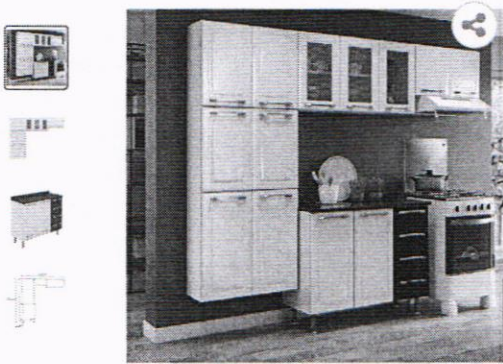

★★★★★ (21 avaliações)

Vendido e entregue por Pontofrio

Frete Grátis

Cozinha Itatiaia Diamante com 13 Portas e 4 Gavetas

Selecione

Branco/Preto

R$ 1.299,00

R$ 1.149,00 -12%

ou até 10x de R$114,90 sem juros ver parcelamento

Comprar

ECONOMIA DE R$ 150,00

R$ 1.149,00

à vista no Cartão Ponto Frio ou 10x de R$ 114,90 sem juros. Peça já o seu

Calcule o frete e prazo de entrega

WhatsApp

Quer receber ofertas de produtos semelhantes a esse em seu WhatsApp? Preencha seu número no campo abaixo.

BR > (+55) (xx) xxxxx-xxxx

Enviar

☐ Eu aceito receber informações via WhatsApp

Descrição do produto

A Cozinha Itatiaia Diamante com 2 peças é a escolha perfeita para a sua casa, porque ela permite que você tenha um ambiente mais bonito, bem organizado para realizar as tarefas do cotidiano e moderno, devido ao seu design que segue a tendência moveleira.

Produzida em Aço de altíssima resistência e durabilidade, ela conta com acabamento em pintura eletrostática a pó brilhante, prateleiras internas para melhor distribuição de espaço, puxadores em ABS com acabamento metalizado e gavetas com correijas metálicas que deslizam suavemente, além de espaçosos nichos.

E mais, essa excelente cozinha ainda dispõe de pés com ótima durabilidade para melhor estabilidade, balcão espaçoso e uma coloração incrível.

Não perca mais tempo e compre agora mesmo a sua Cozinha Itatiaia Diamante com 2 peças.

Características

Especificações Técnicas

Dimensões

Contato Itatiaia

Avaliações de Clientes

4.0

★★★★★ (21 avaliações)

90% dos clientes recomendam esse produto

Ordenar por

Data

Avaliações em destaque

★★★★★

Linda, versátil, espaçosa e de boa qualidade.

★★★★★

Não gostei, veio faltando muitas peças