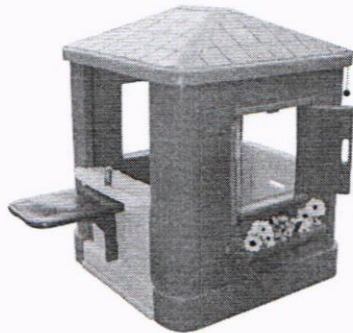

*Confira as regras.

Página Inicial > Brinquedos > Playground > Casinha Infantil

FAVORITAR COMPARTILHAR

Casinha sem Cerquinha 98101A

★★★★★ (Cod.2881161604)

obs: NÃO ENTREGAMOS NA REGIÃO DO NORTE E NORDESTE VIA TRANSPORTADORA (DESPACHO DE 10 A 15 DIAS + PRAZO PARA SUA REGIÃO)Casinha sem Cerquinha 98101A vem ver a diversão que vai ser brincar dentro desta casinha! Com pia, fogão, telefon...