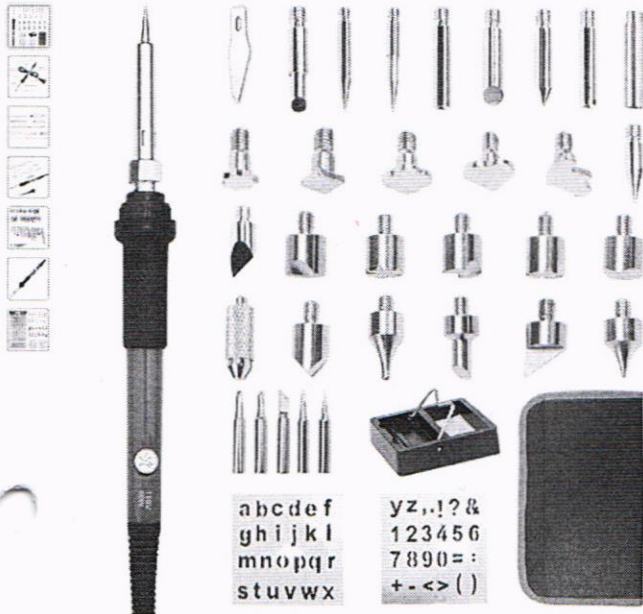

Dia das Mães Presentes para agradecer com amor

CONFIRAR

Ferramentas e Materiais de Construção Ferramentas Elétricas e Manuais Ferramentas Manuais Kits de Ferramentas

Passe o mouse para ampliar a imagem

Anself 37 PCS Ferramenta de Pirografia de Escultura Portátil Multi-Função de Aquecimento Interno Temperture Ajustável Ferro De Solda Elétrico

Marca: Anself-1

3 classificações

Por: R$ 155,59

Em até 5x R$ 31,15 sem juros Ver parcelas disponíveis

Transação segura

Política de devolução

- Cabeças de vários tamanhos e especificações, adequadas para vários materiais para entalhar.
- Portátil em tamanho e peso, fácil de transportar e usar.
- Tampa de borracha, protege as mãos da queimadura, manga de aço inoxidável, a superfície possui furo de emissão de calor.
- Um trabalho de controle básico precisa de temperatura, fácil de operar.
- Ponta de solda sem chumbo, taxa de aquecimento rápido, durável e resistente ao desgaste, longa vida útil.

Garantia de A a Z

Queremos que você tenha segurança sempre que fizer uma compra no site da Amazon.com.br. Por isso, oferecemos garantia para quando você compra de outros vendedores em nosso site, cobrindo a condição do item comprado e sua entrega dentro do prazo estimado. Saiba mais.

R$ 155,59

Entrega com Frete GRÁTIS: 21 de Mai - 4 de Jun

Selecione o endereço

Em estoque.

Compra Internacional

Mais informações sobre taxas de importação e tempo de entrega internacional.

Quantidade: 1

Adicionar ao carrinho

Comprar agora

Transação segura

Enviado por mutell

Vendido por mutell

Adicionar à Lista

Tem para vender?

Venda na Amazon

Os clientes também visualizaram esses produtos

Página 1 de 7

Ferro De Solda 60w 220v
Eda Preto 60w 220v
496
R$ 24,61

Lupa com Garras e
Suporte de Ferro de
Solda Eda Prateado
569
R$ 41,25

Western Pirógrafo Cabo
Plástico 30W 110V PI-06
, Amarelo
37
R$ 44,90

Tramontina 43752503,
Ferro de Solda Tensão
220V, Preto
224
1º mais vendido em
Equipamento de Solda
(branda)
R$ 26,90

Estanho em Fio, 1,2 mm,
60 x 40, com 20 G,
Vonder Vdo2340 Vonder,
Yellow
220
1º mais vendido em
Acessórios para Solda
R$ 17,15

Kkmoon 39 peças Wood
Burning Tool Kit Caneta
de pirografia
Temperatura ajustável
de 200-450 °C para
iniciantes Adultos...
2
R$ 155,99

Pasta de Solda,
Implastec, Amarelo
Claro, 50g
212
R$ 12,00

Informações sobre o produto

Detalhes técnicos

Marca	Anself-1
Dimensões da embalagem	20 x 15 x 3 cm; 180 g
EAN	0791538482511

Informações adicionais

Dimensões do pacote	20 x 15 x 3 centímetros
Referência do fabricante	ZQANSELF-224E11780USMT-BR
ASIN	B08CSNSTJC
Disponível para compra desde	11 julho 2020
Avaliações de clientes	3 classificações 3,3 de 5 estrelas
Ranking dos mais vendidos	Nº 9,654 em Ferramentas e Materiais de Construção (Conheça o Top 100 na categoria Ferramentas e Materiais de Construção) Nº 144 em Kits de Ferramentas Manuais

Tem uma pergunta?

Encontre respostas nas informações do produto, em Perguntas e respostas e em Avaliações

Digite sua pergunta ou palavra-chave

Descrição do produto