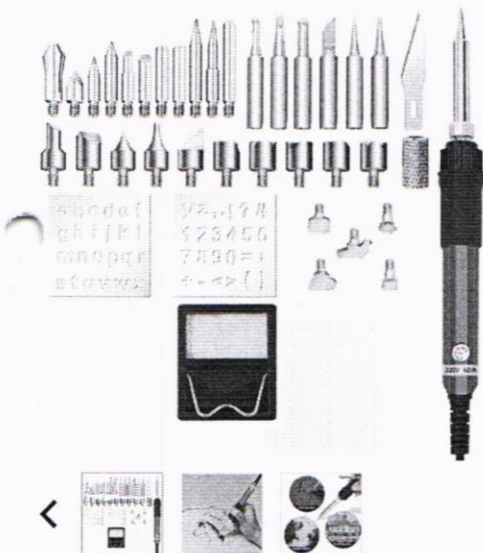

busque aqui seu produto

informe seu CEP

empresas oferta do dia Moto G100 americanas social BBB baixe o app receba hoje produtos internacionais mais por menos

eee, você também pode pagar suas compras com Pix!

É rápido e bem facinho, aproveite!

pagina inicial > casa e construção > ferramentas > ferramentas elétricas > pistola de cola quente

favoritar

compartilhar

produto internacional

37 Pcs 60 W Ferro de Solda Queima Madeira Pirografia Kit Ferramentas de Temperatura Ajustável Ferramenta de Temperatura

★★★★★ (Cód.1524957532)

Características: - Multifunções: Combine lá funções de solda, queima de madeira e queima de couro. - Funciona a temperaturas reguláveis de 200 a 450, que o ferro de soldagem é pequeno e compacto, estilo caneta leve. - Versão atualiz...

[mais informações](#)

[conheça as regras sobre o Americanas Mundo](#)

R$ 148,23 ā mundo

em até 12x sem juros no cartão de crédito

💎+E R$ 148,23 em até 15x sem juros no cartão Americanas com Ame

[mais formas de pagamento](#)

calcular frete e prazo

digite o CEP

ok

[entenda o prazo do americanas mundo](#)

comprar

comprar com ame

Este produto é vendido e entregue por [INSMA](#). A Americanas garante a sua compra, do pedido à entrega.

ā mundo Produto Internacional

Produtos do mundo todo com frete grátis para todo o Brasil [saiba mais](#)

os melhores itens de bebês

Lenço Umedecido Johnson's Baby Recém-Nascido - 48...

★★★★★

R$ 12,49

Fralda Cremer Disney Prática P - 30 Unidades

★★★★★

R$ 22,99
R$ 14,99

em 1x no cartão de crédito

Lenço Umedecido Johnson's Baby Hora do Sono - 48...

★★★★★

R$ 12,79

Fraldas Descartáveis Pompom Protek M - 30 Unidades

★★★★★

R$ 24,99

2x de 12,49 s/juros

Sabonete Líquido Johi

★★★★★

R$ 14,99

americanas e os cookies: a gente usa cookies para personalizar anúncios e melhorar a sua experiência no site. Ao continuar navegando, você concorda com a nossa Política de Privacidade.

continuar e fechar