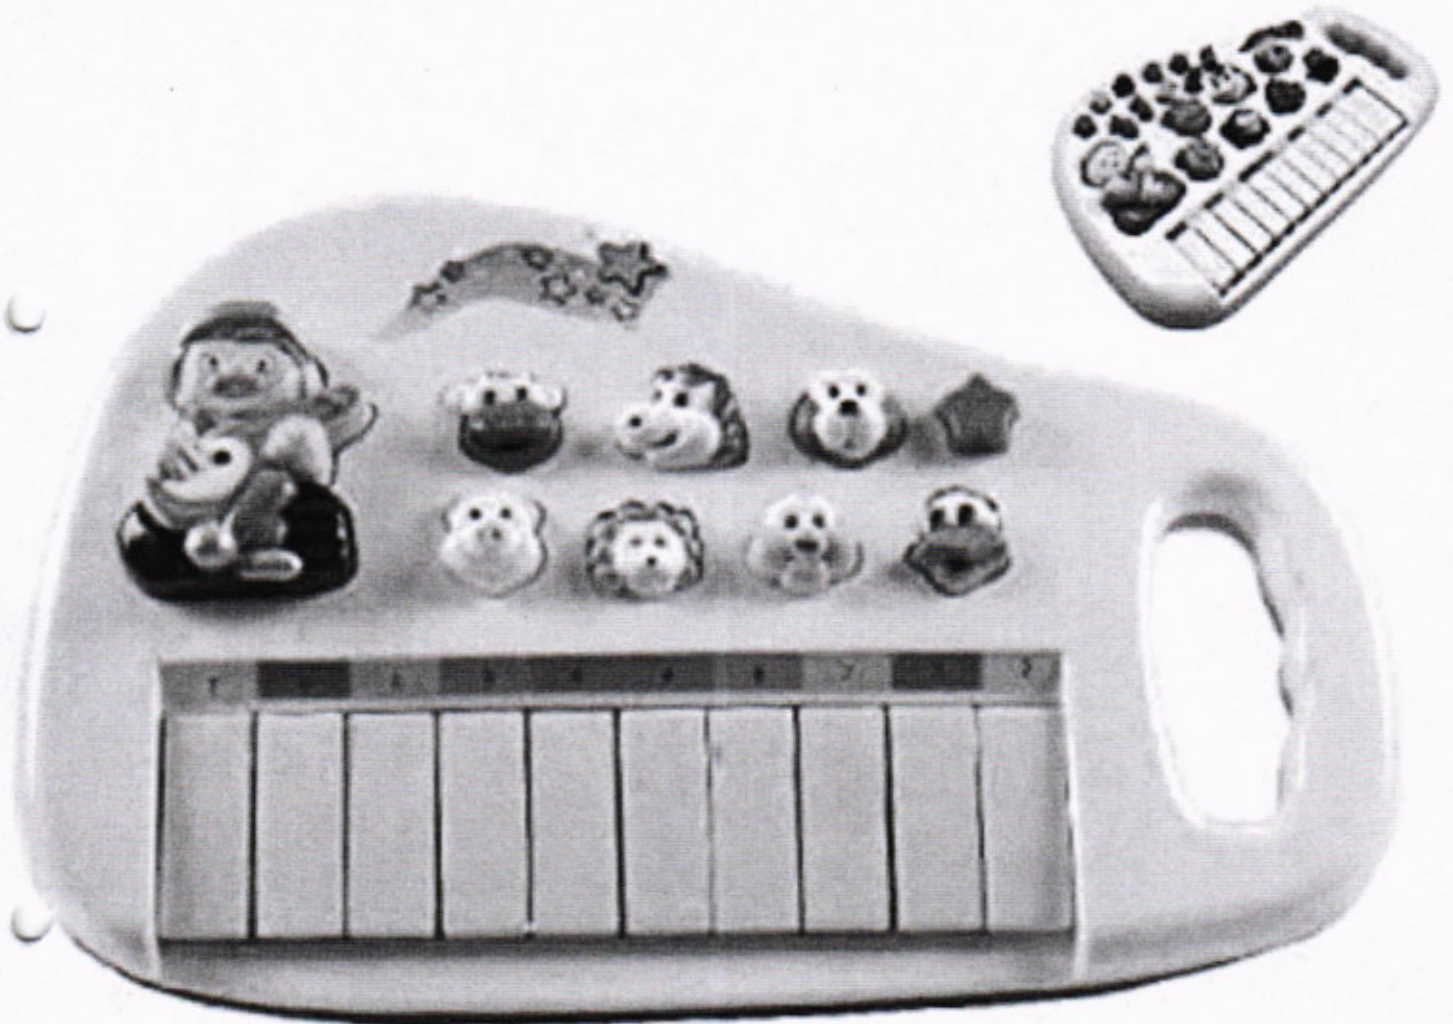

[Q PESQUISAR NOVAMENTE](#)

Encontre aqui as melhores ofertas

1.901

Informe seu CEP

☆☆☆☆☆ (0)

Teclado Piano Animal Com Som De Bichos fazendinha

(Cód. Item 1519226103)

R\$ 45,90