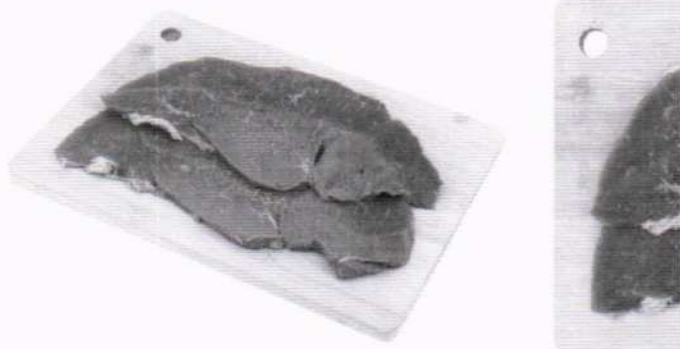

Pesquise por produtos ou marca.

CATEGORIAS

ENCARTE NA LOJA FÍSICA

SITE INSTITUCIONAL

MAPAS DE LOCALIZAÇÃO

Carnes e Aves > Bovinos > Bifes

Coxão Mole Bovino em Bifes Resfriado sem Osso Giassi Kg

Marca: Giassi

CÓD: 63398

EAN: 6339

R$ 37,11 ~~R$ 46,40~~ KG

R$ 46,40

Quantidade: 0.8 kg

ADICIONAR AO CARRINHO

DESCRIÇÃO DO PRODUTO

Carne Coxão Mole Bovino em Bifes Resfriado sem Osso Giassi

APROVEITE E COMPRA TAMBÉM

R$ 46,40	R$ 46,40	R$ 49,60	R$ 45,40
0.8 kg	0.75 kg	0.8 kg	0.8 kg

Cadastre-se para receber nossas ofertas!

Digite seu Nome

Digite seu E-mail

CADASTRAR

Institucional

- Site Institucional
- Lojas Físicas e Horários
- Ofertas
- Cartão Giassi
- Televendas
- Amigo Giassi
- Notícias
- Perguntas frequentes
- Trabalhe Conosco
- Identidade Visual

Ajuda

- Telefones e horários das lojas físicas
- Política de Privacidade e Termos de Uso
- Formas de pagamento
- Políticas de entrega
- Trocas e Devoluções

Atendimento

- Giassi Vendas Online
- Giassi Ouvidoria

Redes Sociais

Pagamento e Segurança